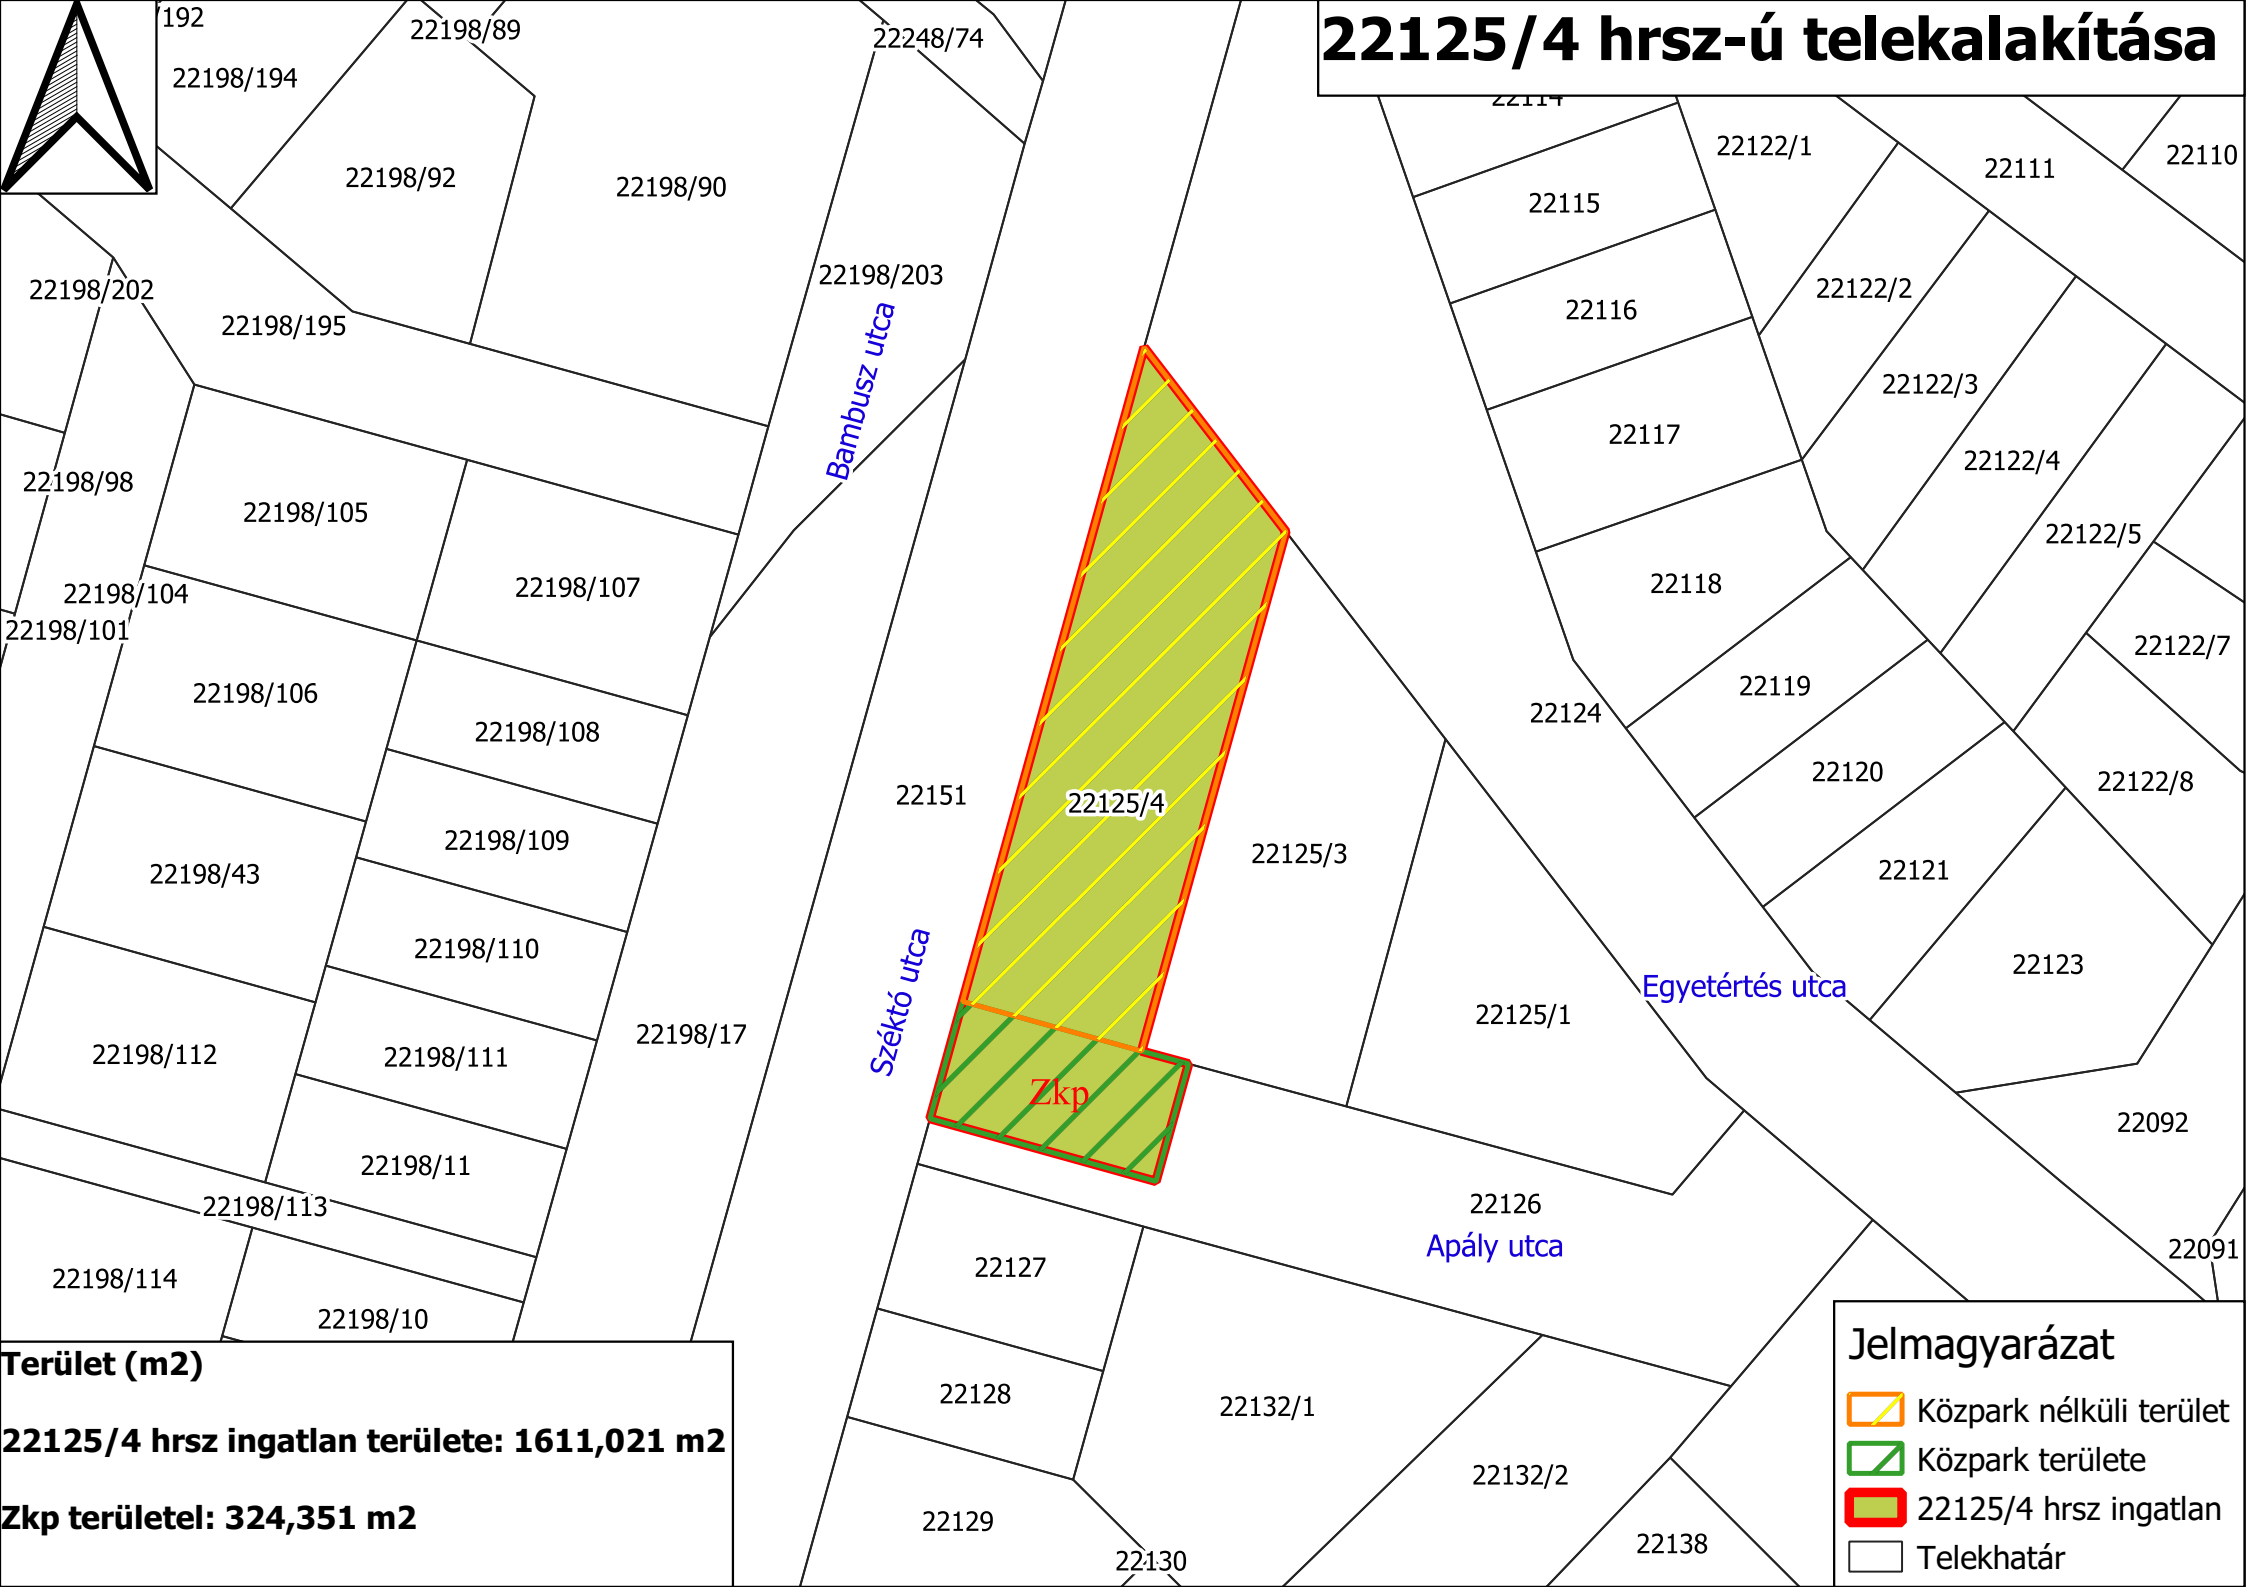

22125/4 hrsz-ú telekalakítása

Terület (m²)
22125/4 hrsz ingatlan területe: 1611,021 m²
Zkp területel: 324,351 m²

- Jelmagyarázat**
-  Közpark nélküli terület
 -  Közpark területe
 -  22125/4 hrsz ingatlan
 -  Telekhatár