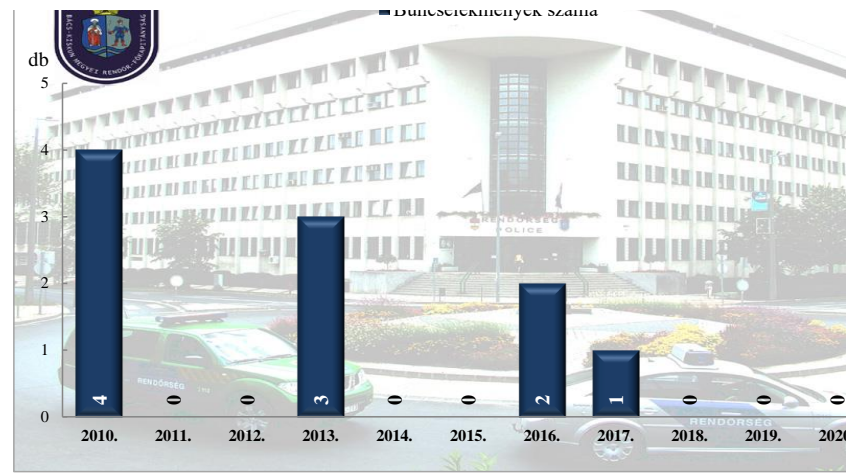

Összes bűncselekmény
az ENyÜBS 2010-2020. évi adatai alapján
Kecskemét / Kecskeméti Rendőrkapitányság

14 kiemelten kezelt bűncselekmény összesen
az ENyÜBS 2010-2020. évi adatai alapján
Kecskemét / Kecskeméti Rendőrkapitányság

Közterületen elkövetett bűncselekmény
az ENyÜBS 2010-2020. évi adatai alapján
Kecskemét / Kecskeméti Rendőrkapitányság

Közterületen elkövetett kiemelten kezelt bűncselekmény
az ENyÜBS 2010-2020. évi adatai alapján
Kecskemét / Kecskeméti Rendőrkapitányság

Emberölés
az ENyÜBS 2010-2020. évi adatai alapján
Kecskemét / Kecskeméti Rendőrkapitányság

Szándékos befejezett emberölés
az ENyÜBS 2010-2020. évi adatai alapján
Kecskemét / Kecskeméti Rendőrkapitányság