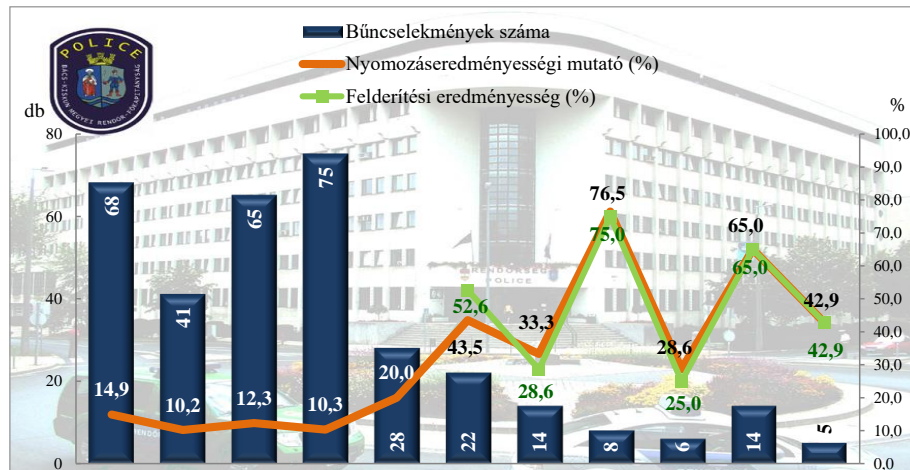

Személygépkocsi lopás
az ENyÜBS 2010-2020. évi adatai alapján
Kecskemét / Kecskeméti Rendőrkapitányság

Lakásbetörés
az ENyÜBS 2010-2020. évi adatai alapján
Kecskemét / Kecskeméti Rendőrkapitányság