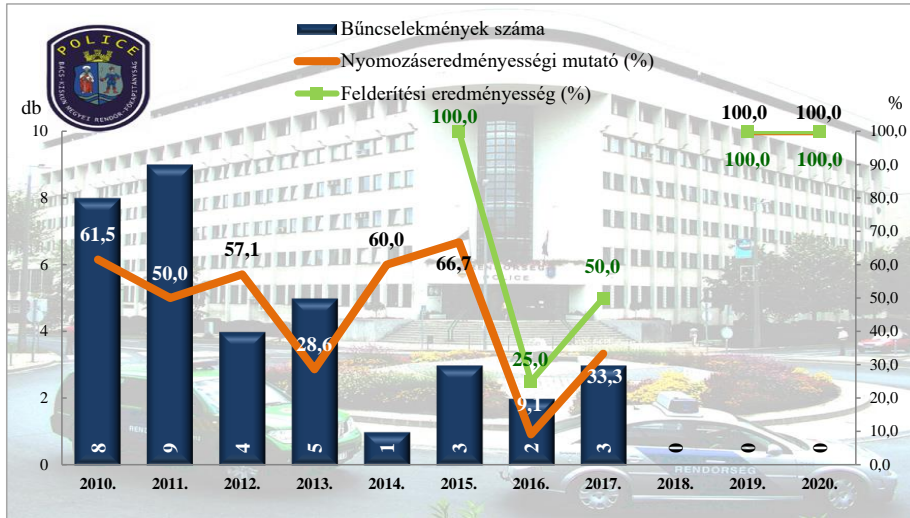

Embercsempésítés
az ENyÜBS 2010-2020. évi adatai alapján
Kecskemét / Kecskeméti Rendőrkapitányság

Garázdaság
az ENyÜBS 2010-2020. évi adatai alapján
Kecskemét / Kecskeméti Rendőrkapitányság

Önbírászkodás
az ENyÜBS 2010-2020. évi adatai alapján
Kecskemét / Kecskeméti Rendőrkapitányság

Kábítószerrel kapcsolatos bűncselekmény (terjesztői magatartás)
 az ENyÜBS 2010-2020. évi adatai alapján
 Kecskemét / Kecskeméti Rendőrkapitányság

Lopás*
 az ENyÜBS 2010-2020. évi adatai alapján
 Kecskemét / Kecskeméti Rendőrkapitányság
 * a lopások száma tartalmazza a betörései lopások számát is