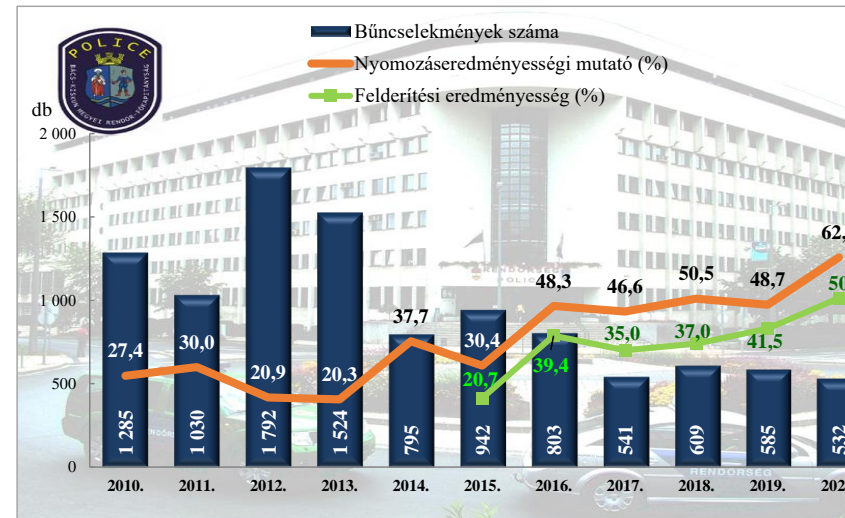

Összes bűncselekmény
az ENyÜBS 2010-2020. évi adatai alapján
Kecskemét / Kecskeméti Rendőrkapitányság

14 kiemelten kezelt bűncselekmény összesen
az ENyÜBS 2010-2020. évi adatai alapján
Kecskemét / Kecskeméti Rendőrkapitányság

Közterületen elkövetett bűncselekmény
az ENyÜBS 2010-2020. évi adatai alapján
Kecskemét / Kecskeméti Rendőrkapitányság

Közterületen elkövetett kiemelten kezelt bűncselekmény
az ENyÜBS 2010-2020. évi adatai alapján
Kecskemét / Kecskeméti Rendőrkapitányság