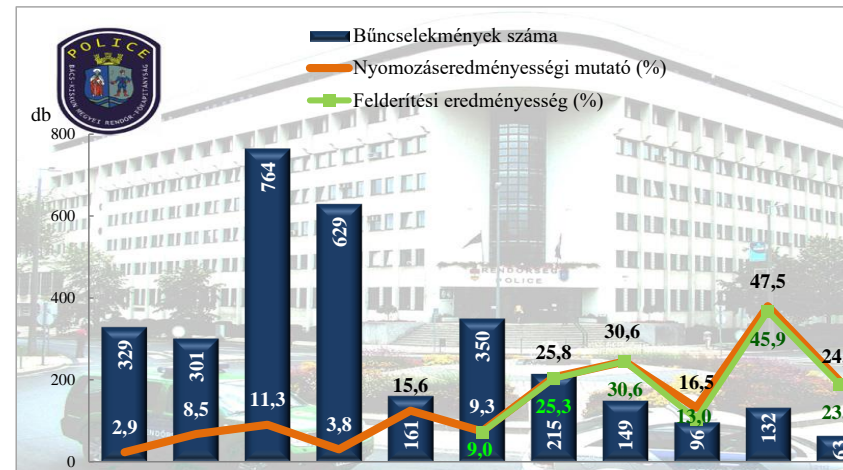

Zárt gépjármű-feltörés
az ENyÜBS 2010-2020. évi adatai alapján
Kecskemét / Kecskeméti Rendőrkapitányság

Rablás
az ENyÜBS 2010-2020. évi adatai alapján
Kecskemét / Kecskeméti Rendőrkapitányság