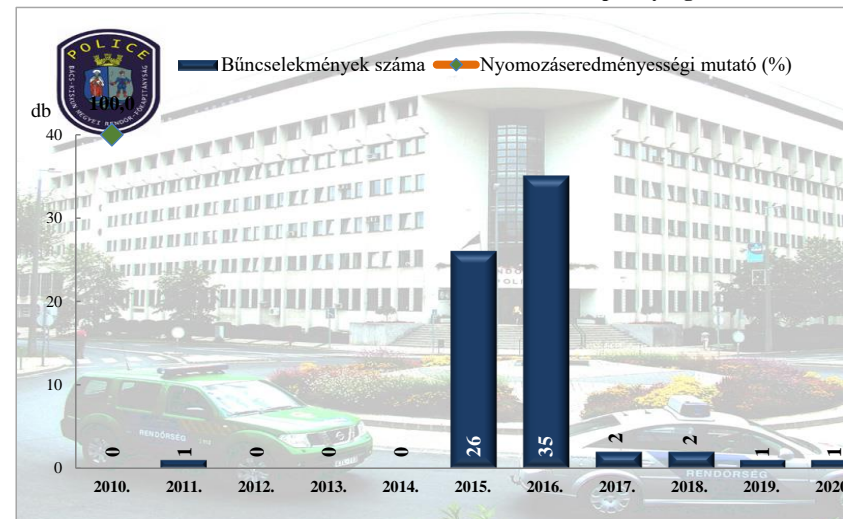

Emberölés kísérlete
az ENyÜBS 2010-2020. évi adatai alapján
Kecskemét / Kecskeméti Rendőrkapitányság

Testi sértés
az ENyÜBS 2010-2020. évi adatai alapján
Kecskemét / Kecskeméti Rendőrkapitányság

Súlyos testi sértés
az ENyÜBS 2010-2020. évi adatai alapján
Kecskemét / Kecskeméti Rendőrkapitányság

Halált okozó testi sértés
az ENyÜBS 2010-2020. évi adatai alapján
Kecskemét / Kecskeméti Rendőrkapitányság

Kiskorú veszélyeztetése
az ENyÜBS 2010-2020. évi adatai alapján
Kecskemét / Kecskeméti Rendőrkapitányság

Embercsempésítés
az ENyÜBS 2010-2020. évi adatai alapján
Kecskemét / Kecskeméti Rendőrkapitányság

Garázdaság
az ENyÜBS 2010-2020. évi adatai alapján
Kecskemét / Kecskeméti Rendőrkapitányság

Önbírászkodás
az ENyÜBS 2010-2020. évi adatai alapján
Kecskemét / Kecskeméti Rendőrkapitányság