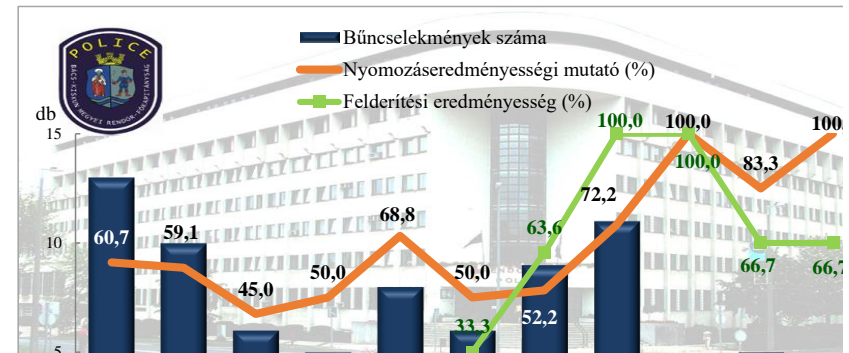

Emberölés kísérlete
az ENyÜBS 2010-2020. évi adatai alapján
Kecskemét / Kecskeméti Rendőrkapitányság

Testi sértés
az ENyÜBS 2010-2020. évi adatai alapján
Kecskemét / Kecskeméti Rendőrkapitányság

Súlyos testi sértés
az ENyÜBS 2010-2020. évi adatai alapján
Kecskemét / Kecskeméti Rendőrkapitányság

Halált okozó testi sértés
az ENyÜBS 2010-2020. évi adatai alapján
Kecskemét / Kecskeméti Rendőrkapitányság

Kiskorú veszélyeztetése
az ENyÜBS 2010-2020. évi adatai alapján
Kecskemét / Kecskeméti Rendőrkapitányság

Embercsempésítés
az ENyÜBS 2010-2020. évi adatai alapján
Kecskemét / Kecskeméti Rendőrkapitányság

Garázdaság
az ENyÜBS 2010-2020. évi adatai alapján
Kecskemét / Kecskeméti Rendőrkapitányság

Önbírászkodás
az ENyÜBS 2010-2020. évi adatai alapján
Kecskemét / Kecskeméti Rendőrkapitányság