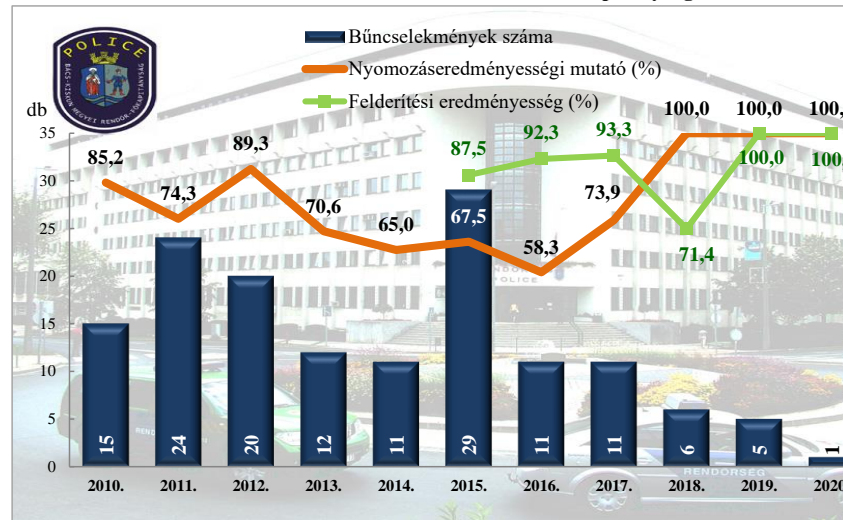

Kecskemét / Kecskeméti Rendőrkapitányság