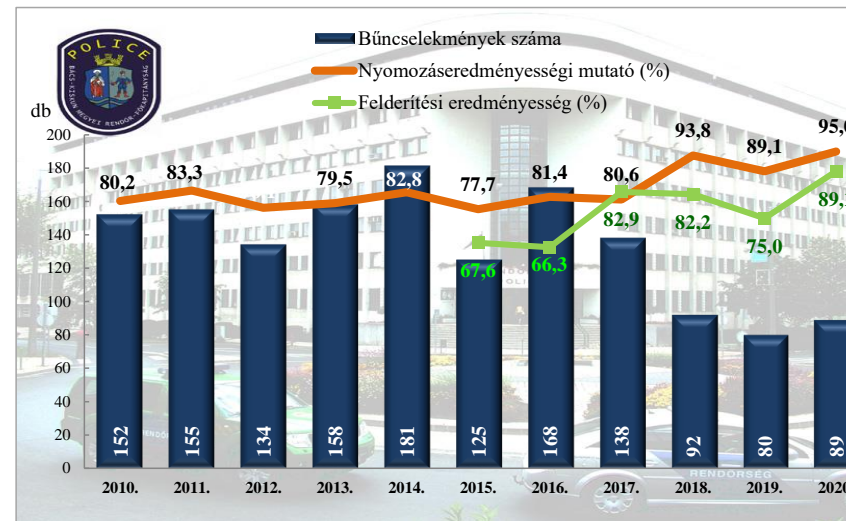

Emberölés
az ENyÜBS 2010-2020. évi adatai alapján
Kecskemét / Kecskeméti Rendőrkapitányság

Szándékos befejezett emberölés
az ENyÜBS 2010-2020. évi adatai alapján
Kecskemét / Kecskeméti Rendőrkapitányság

Emberölés kísérlete
az ENyÜBS 2010-2020. évi adatai alapján
Kecskemét / Kecskeméti Rendőrkapitányság

Testi sértés
az ENyÜBS 2010-2020. évi adatai alapján
Kecskemét / Kecskeméti Rendőrkapitányság

Súlyos testi sértés
az ENyÜBS 2010-2020. évi adatai alapján
Kecskemét / Kecskeméti Rendőrkapitányság