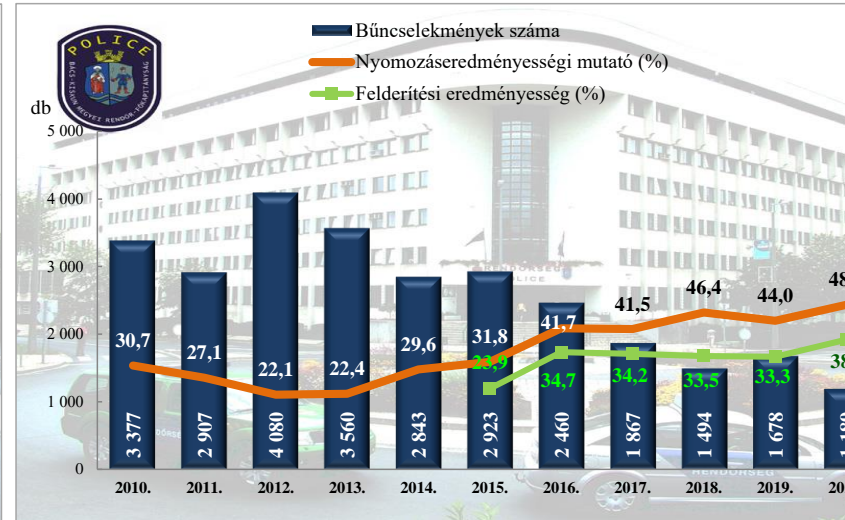

Összes bűncselekmény
az ENyÜBS 2010-2020. évi adatai alapján
Kecskemét / Kecskeméti Rendőrkapitányság

14 kiemelten kezelt bűncselekmény összesen
az ENyÜBS 2010-2020. évi adatai alapján
Kecskemét / Kecskeméti Rendőrkapitányság

Közterületen elkövetett bűncselekmény
az ENyÜBS 2010-2020. évi adatai alapján
Kecskemét / Kecskeméti Rendőrkapitányság

Közterületen elkövetett kiemelten kezelt bűncselekmény
az ENyÜBS 2010-2020. évi adatai alapján
Kecskemét / Kecskeméti Rendőrkapitányság