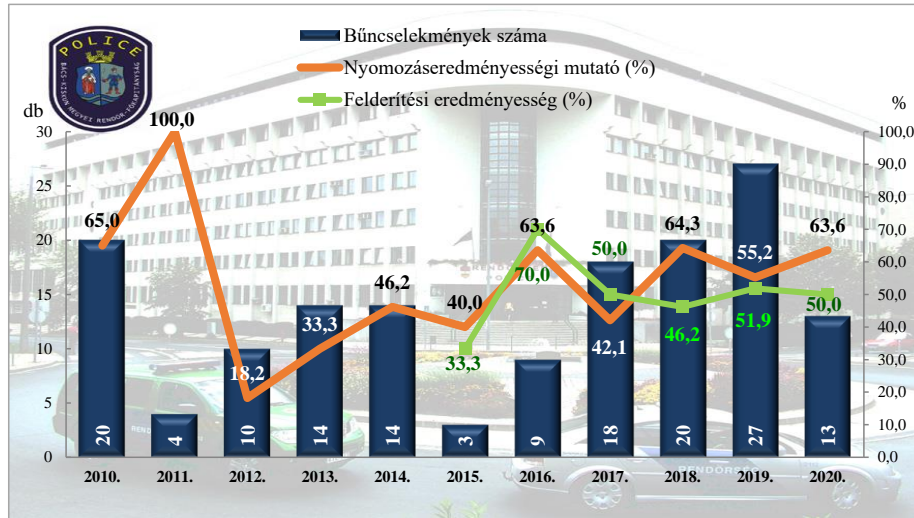

Kifosztás
az ENyÜBS 2010-2020. évi adatai alapján
Kecskemét / Kecskeméti Rendőrkapitányság

Rongálás
az ENyÜBS 2010-2020. évi adatai alapján