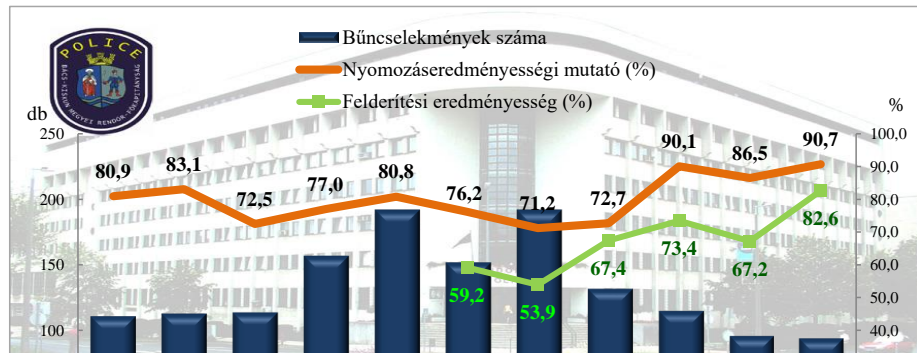

Garázdaság
az ENyÜBS 2010-2020. évi adatai alapján
Kecskemét / Kecskeméti Rendőrkapitányság