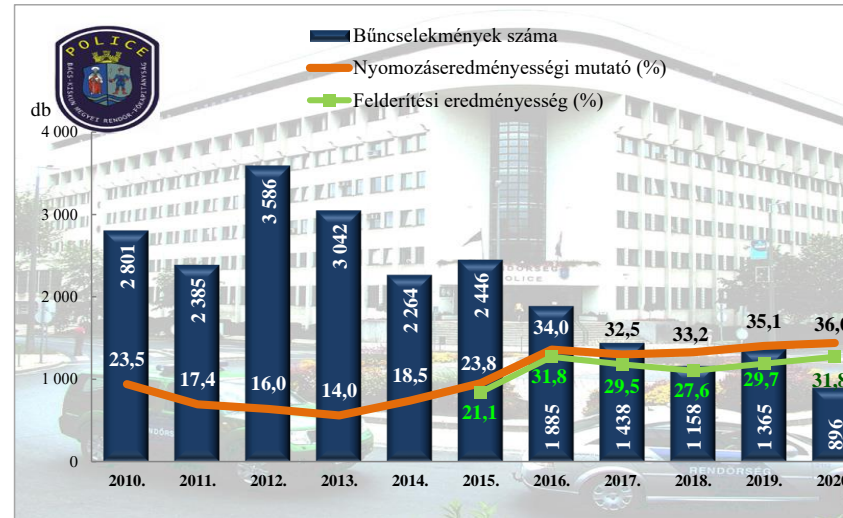

Embercsempésítés
az ENyÜBS 2010-2020. évi adatai alapján
Kecskemét / Kecskeméti Rendőrkapitányság

Garázdaság
az ENyÜBS 2010-2020. évi adatai alapján
Kecskemét / Kecskeméti Rendőrkapitányság

Önbírászkodás
az ENyÜBS 2010-2020. évi adatai alapján
Kecskemét / Kecskeméti Rendőrkapitányság

Kábítószerrel kapcsolatos bűncselekmény (terjesztői magatartás)
 az ENyÜBS 2010-2020. évi adatai alapján
 Kecskemét / Kecskeméti Rendőrkapitányság

Lopás*
 az ENyÜBS 2010-2020. évi adatai alapján
 Kecskemét / Kecskeméti Rendőrkapitányság
 * a lopások száma tartalmazza a betörései lopások számát is