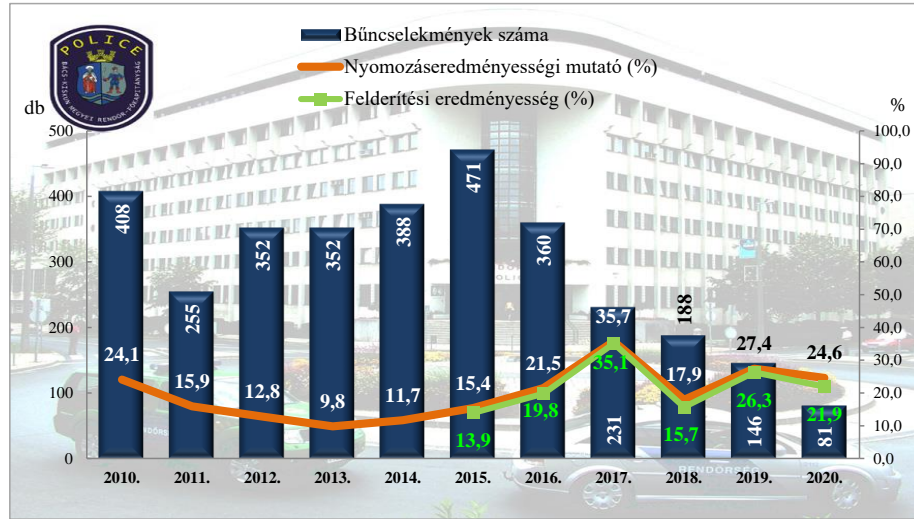

Kifosztás
az ENyÜBS 2010-2020. évi adatai alapján
Kecskemét / Kecskeméti Rendőrkapitányság

Lakásbetörés
az ENyÜBS 2010-2020. évi adatai alapján
Kecskemét / Kecskeméti Rendőrkapitányság