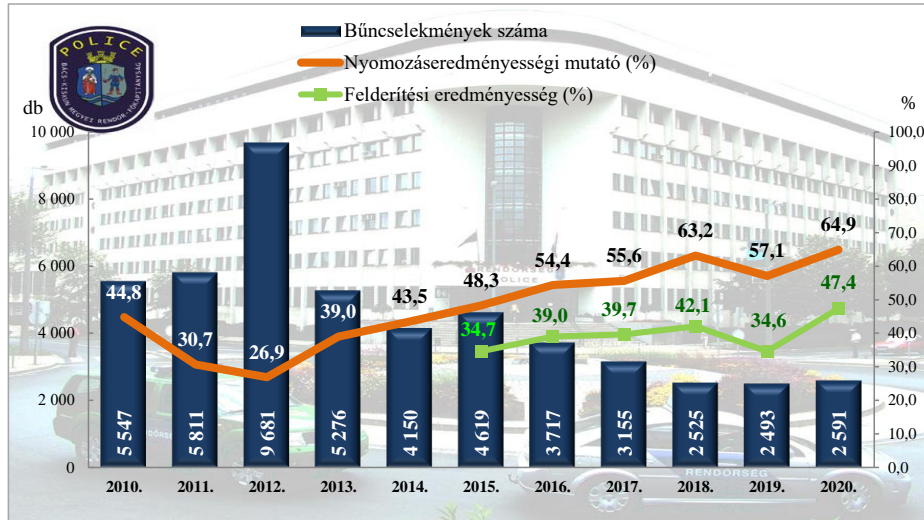

Összes bűncselekmény
az ENyÜBS 2010-2020. évi adatai alapján
Kecskemét / Kecskeméti Rendőrkapitányság

14 kiemelten kezelt bűncselekmény összesen
az ENyÜBS 2010-2020. évi adatai alapján
Kecskemét / Kecskeméti Rendőrkapitányság

Közterületen elkövetett bűncselekmény
az ENyÜBS 2010-2020. évi adatai alapján
Kecskemét / Kecskeméti Rendőrkapitányság

Közterületen elkövetett kiemelten kezelt bűncselekmény
az ENyÜBS 2010-2020. évi adatai alapján
Kecskemét / Kecskeméti Rendőrkapitányság