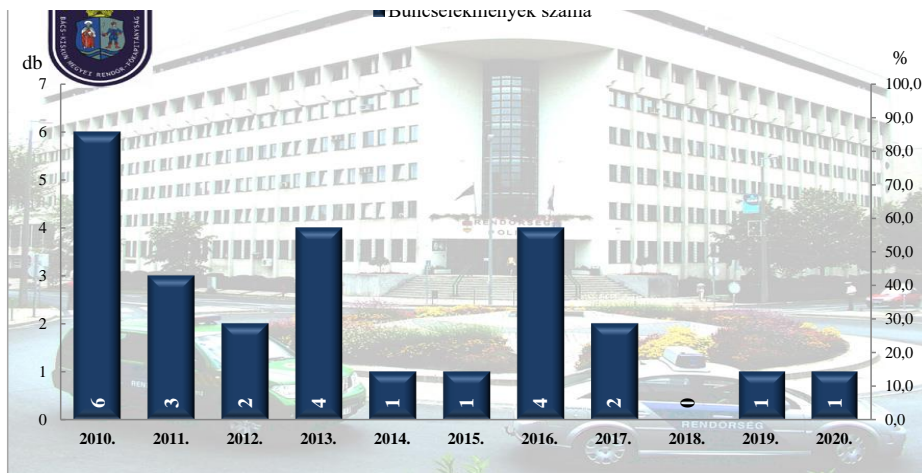

Összes bűncselekmény
az ENyÜBS 2010-2020. évi adatai alapján
Kecskemét / Kecskeméti Rendőrkapitányság

14 kiemelten kezelt bűncselekmény összesen
az ENyÜBS 2010-2020. évi adatai alapján
Kecskemét / Kecskeméti Rendőrkapitányság

Közterületen elkövetett bűncselekmény
az ENyÜBS 2010-2020. évi adatai alapján
Kecskemét / Kecskeméti Rendőrkapitányság

Közterületen elkövetett kiemelten kezelt bűncselekmény
az ENyÜBS 2010-2020. évi adatai alapján
Kecskemét / Kecskeméti Rendőrkapitányság

Emberölés
az ENyÜBS 2010-2020. évi adatai alapján
Kecskemét / Kecskeméti Rendőrkapitányság

Szándékos befejezett emberölés
az ENyÜBS 2010-2020. évi adatai alapján
Kecskemét / Kecskeméti Rendőrkapitányság