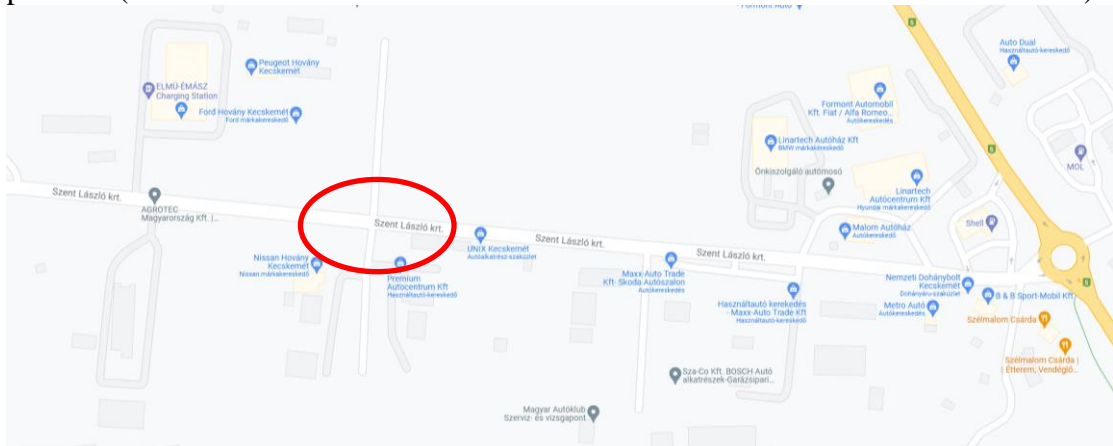

Mellékletek

I. ponthoz (Vályogvető utca – Homokszem utca útsatlakozás)

II. ponthoz (Izzó utca 8683/31 hrsz-ú szakaszának a Szent László körüti útsatlakozása)

III. ponthoz (Patak utca – Márvány utca útsatlakozása)

IV. ponthoz (Alpár utca – Talfája köz útsatlakozása)