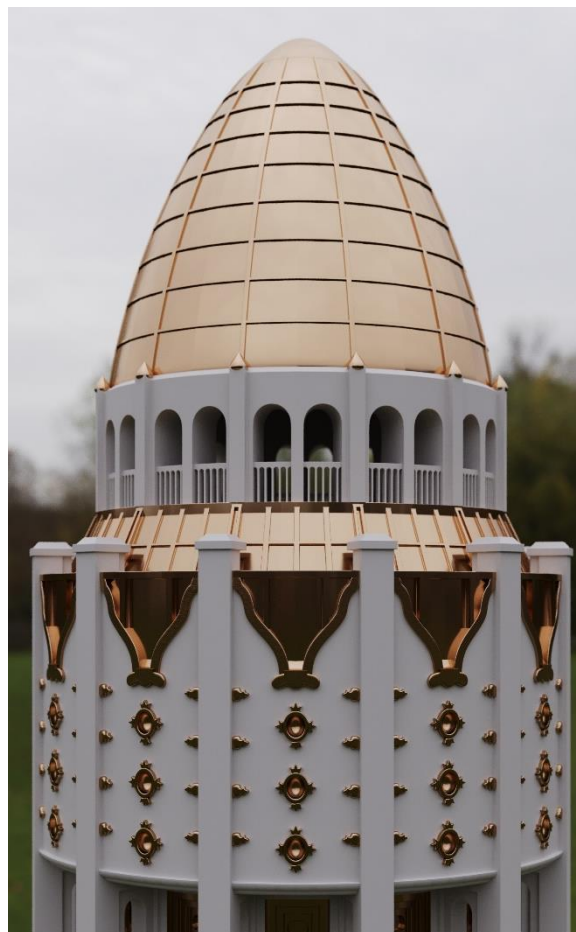

.../2023. (XII.07.) határozat melléklete

Köztéri alkotás elhelyezése a Bem utcai körcsomópontban

A szobor színvilága a látványtervek alapján

A szobor méretének függvényében készült látványtervek

4 méteres magasság esetén

magasság: 400 cm

sugár: 124 cm

Elhelyezési helyszínrajz

JELMAGYARÁZAT

- | | | | |
|--|--|---|----------------|
|  | Tervezett köztéri alkotás talapzata
4 m-es magasság esetén (r=1,24 m) |  | telekhatár |
|  | szabályozási vonal |  | építési övezet |