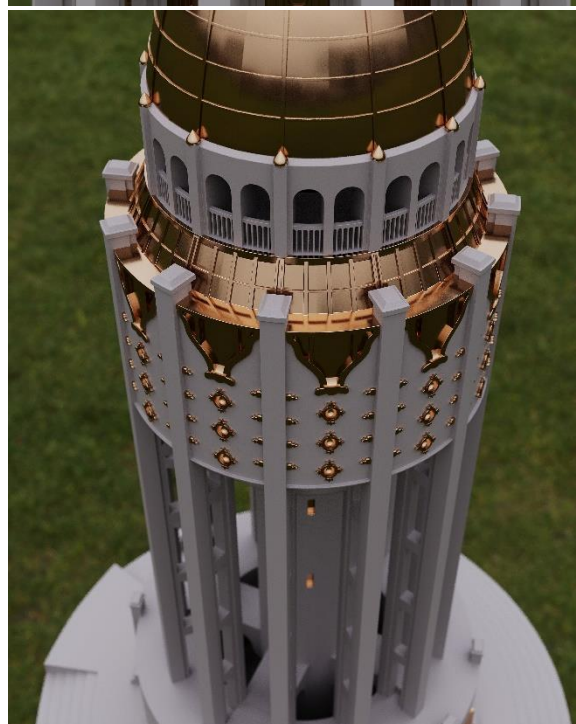

.../2023. (XII.07.) határozat melléklete

Köztéri alkotás elhelyezése a Bem utcai körcsomópontban

A szobor színvilága a látványtervek alapján

A szobor méretének függvényében készült látványtervek

4 méteres magasság esetén

magasság: 400 cm

sugár: 124 cm

Elhelyezési helyszínrajz

JELMAGYARÁZAT

- | | | | |
|--|--|---|----------------|
|  | Tervezett köztéri alkotás talapzata
4 m-es magasság esetén (r=1,24 m) |  | telekhatár |
|  | szabályozási vonal |  | építési övezet |