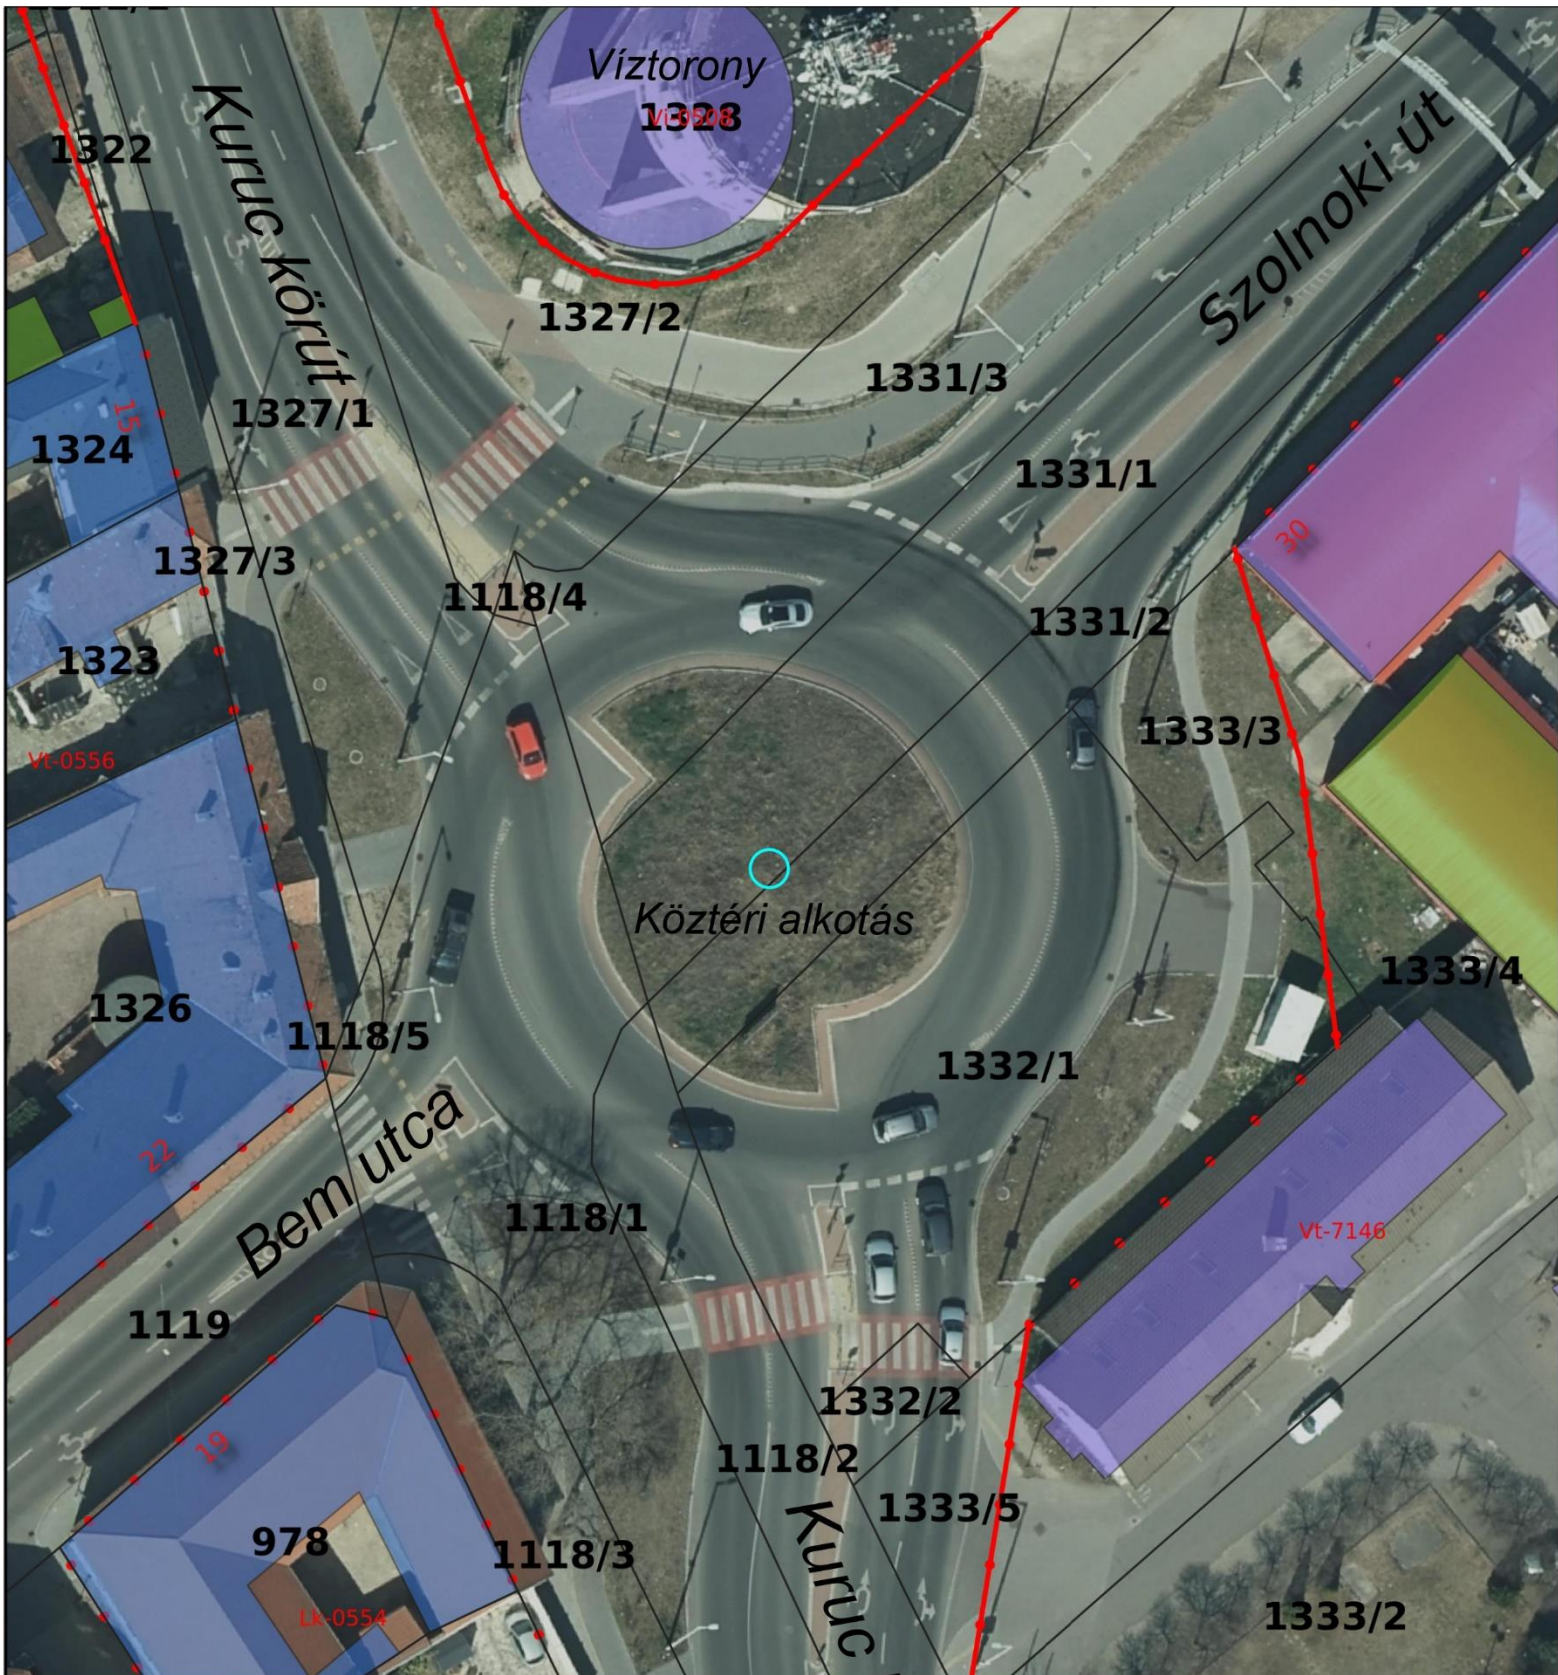

.../2023. (XII.07.) határozat melléklete

Köztéri alkotás elhelyezése a Bem utcai körcsomópontban

A szobor színvilága a látványtervek alapján

A szobor méretének függvényében készült látványtervek

4 méteres magasság esetén

magasság: 400 cm

sugár: 124 cm

Elhelyezési helyszínrajz

JELMAGYARÁZAT

- | | | | |
|--|--|---|----------------|
|  | Tervezett köztéri alkotás talapzata
4 m-es magasság esetén (r=1,24 m) |  | telekhatár |
|  | szabályozási vonal |  | építési övezet |