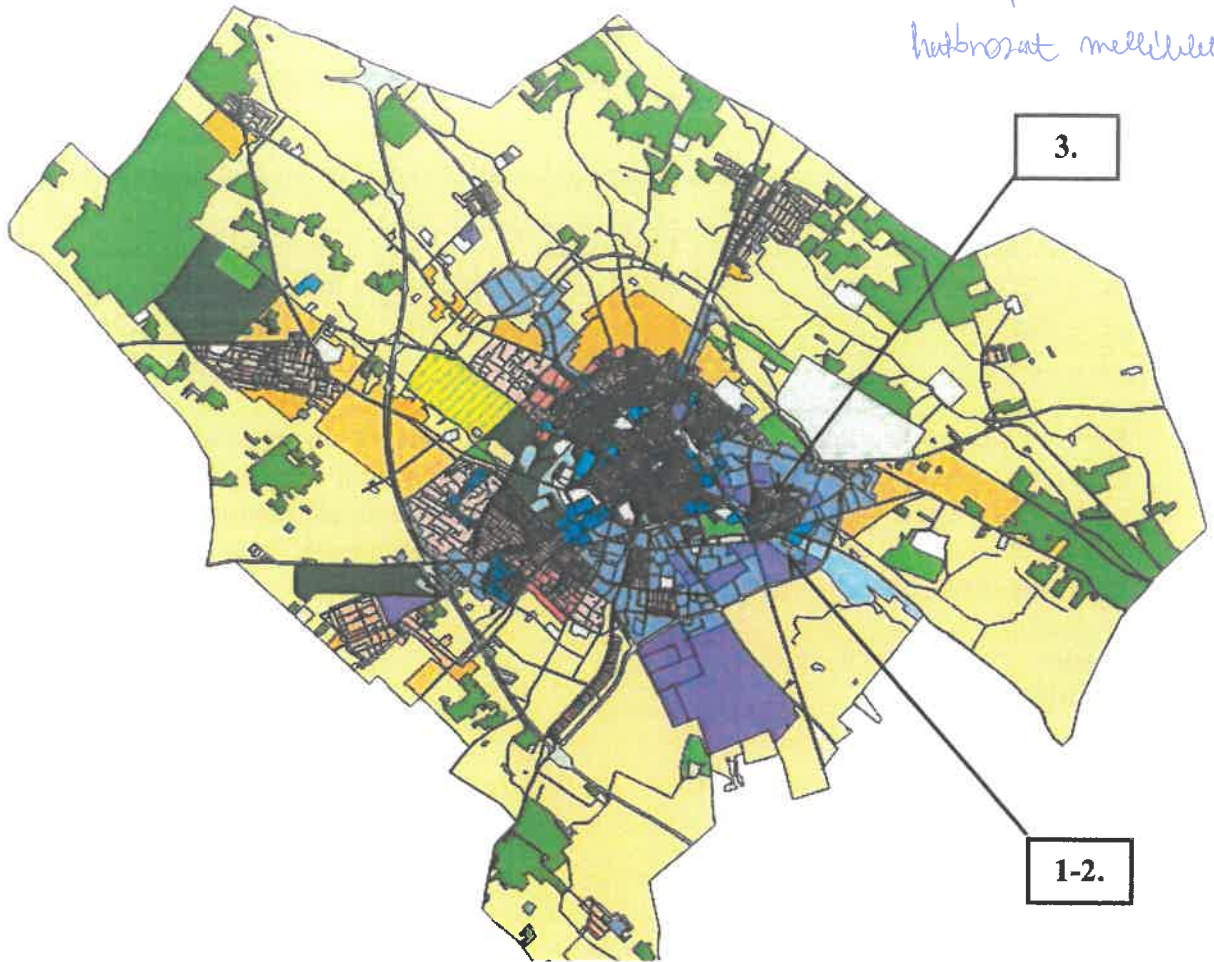

175/2024.(XIV)

határozat melléklete

	<b>Hrsz</b>	<b>Térképi melléklet</b>	<b>Városrész</b>	<b>Területfelhasználási cél</b>
1.	0757/17	1.	Kecskemét-Városföld	kereskedelmi, szolgáltató gazdasági terület
2.	0757/18	1.	Kecskemét-Városföld	kereskedelmi, szolgáltató gazdasági terület
3.	12925	2.	Szolnokihegy	kertvárosias lakóterület