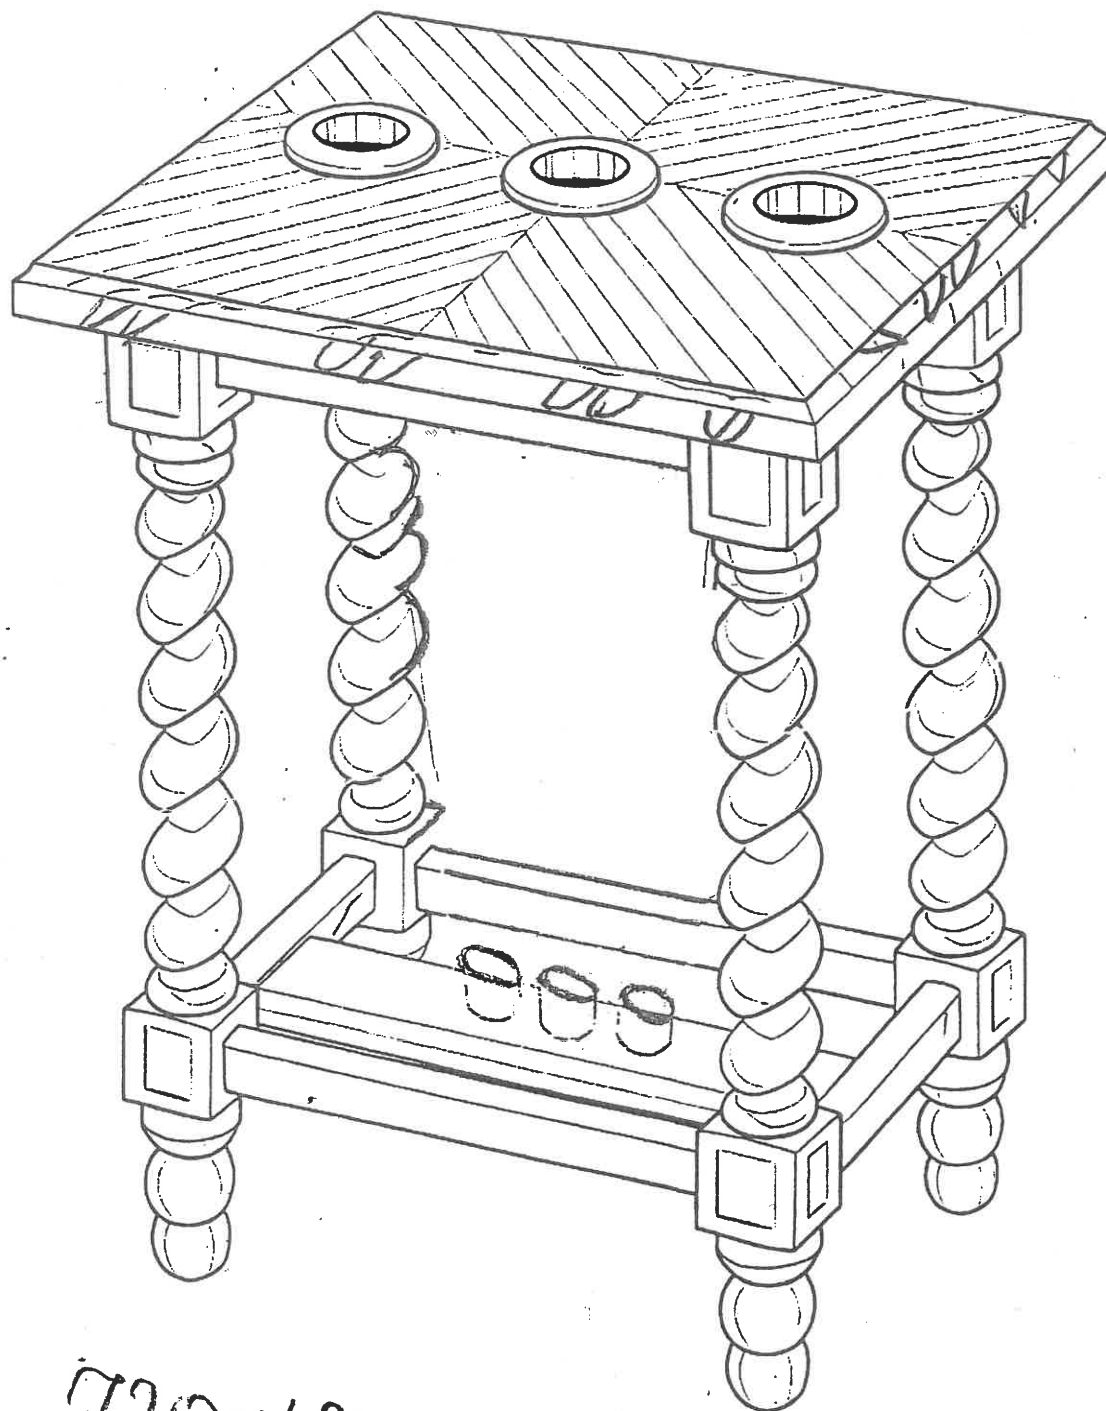

# Zászlótartó

Melléklet

720 x 480 x 330 mm

Anyaga: tölgy

Zászlótartón kialakított két szélső nyílás a függőlegestől 20 fokban jobbra-balra dől, a középső nyílás előre dől 20 fokban. Színe az adott tanácskozási teremben lévő eredeti tárgyalóasztal színével megegyező.