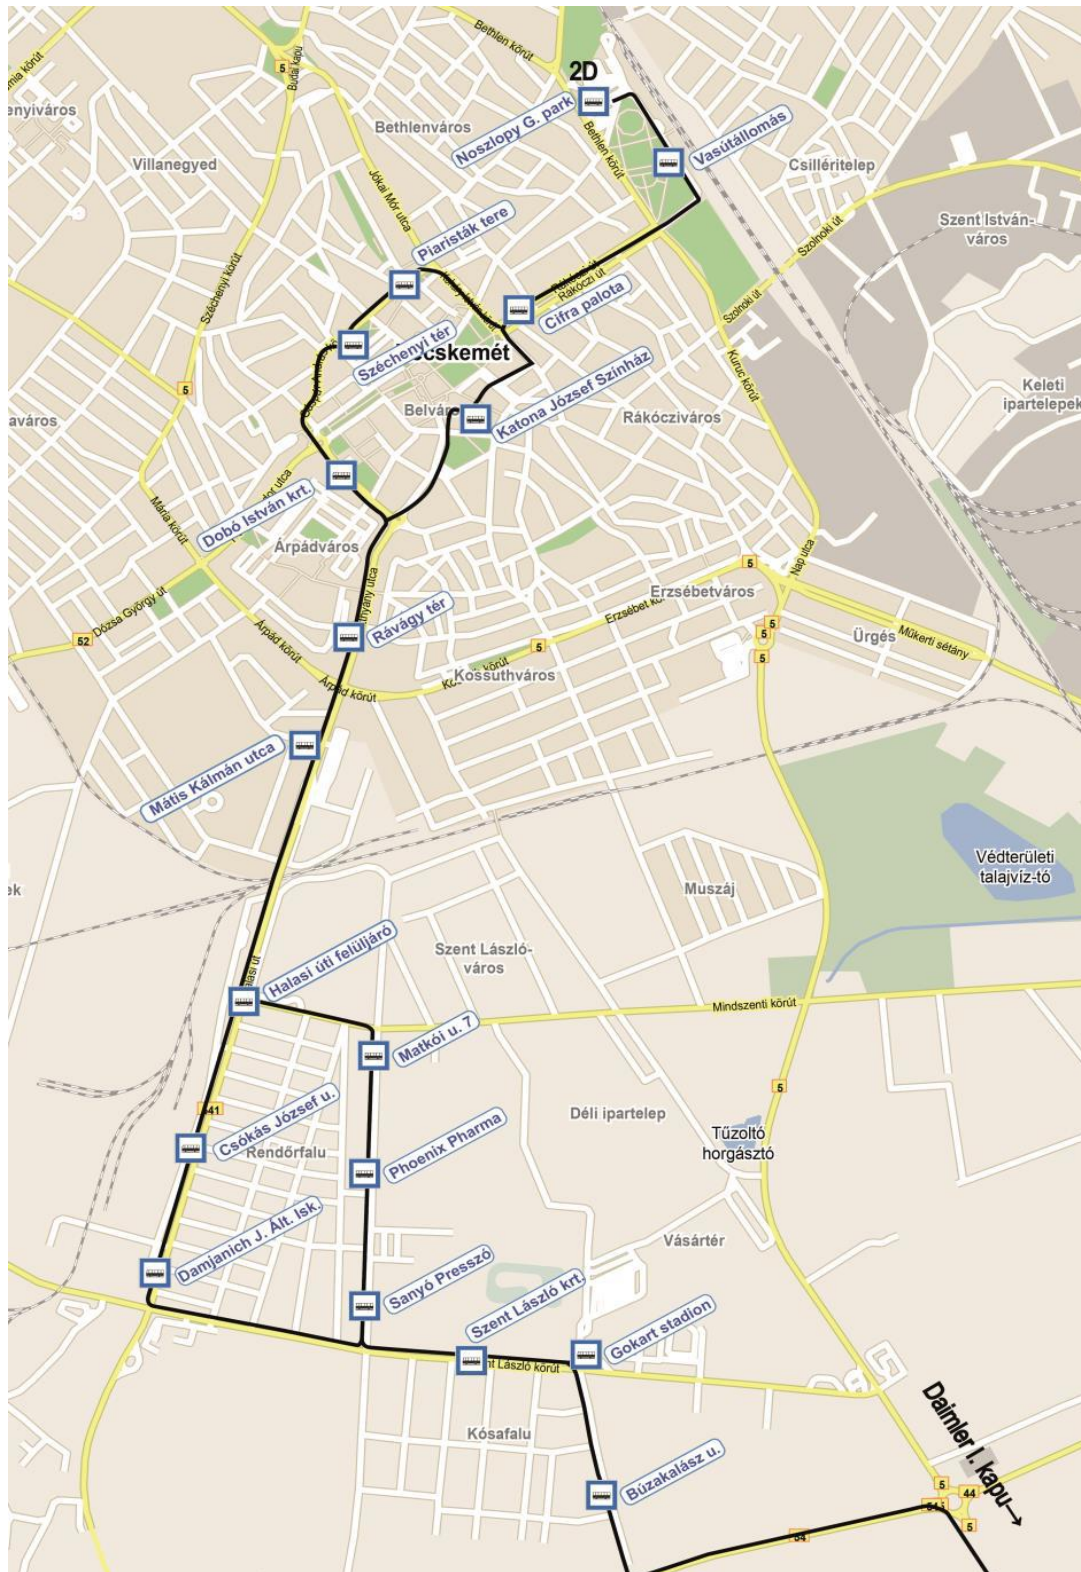

2D (Noszlopy G. park – Daimler 1. kapu) autóbuszvonala jelenlegi útvonalala

2D (Noszpoly G. park – Daimler 1. kapu) autóbusszonal tervezett útvonala

7 (Noszlopy G. park – Széchenyi tér – VER-BAU – Mindszenti crt. – Noszlopy G. park) autóbuszvonal és 7C (Noszlopy G. park – Mindszenti crt. – Noszlopy G. park) autóbuszvonal jelenlegi útvonala

**7 (Noszlogy G. park – Széchenyi tér – VER-BAU – Mindszenti krt. – Noszlogy G. park)
autóbuszvonala és 7C (Noszlogy G. park – Mindszenti krt. – Noszlogy G. park)
autóbuszvonala tervezett útvonala**

13K (Széchenyi tér - Knorr-Bremse) autóbusszvonala jelenlegi útvonala

13K (Széchenyi tér - Knorr-Bremse) autóbuszvonal tervezett útvonala