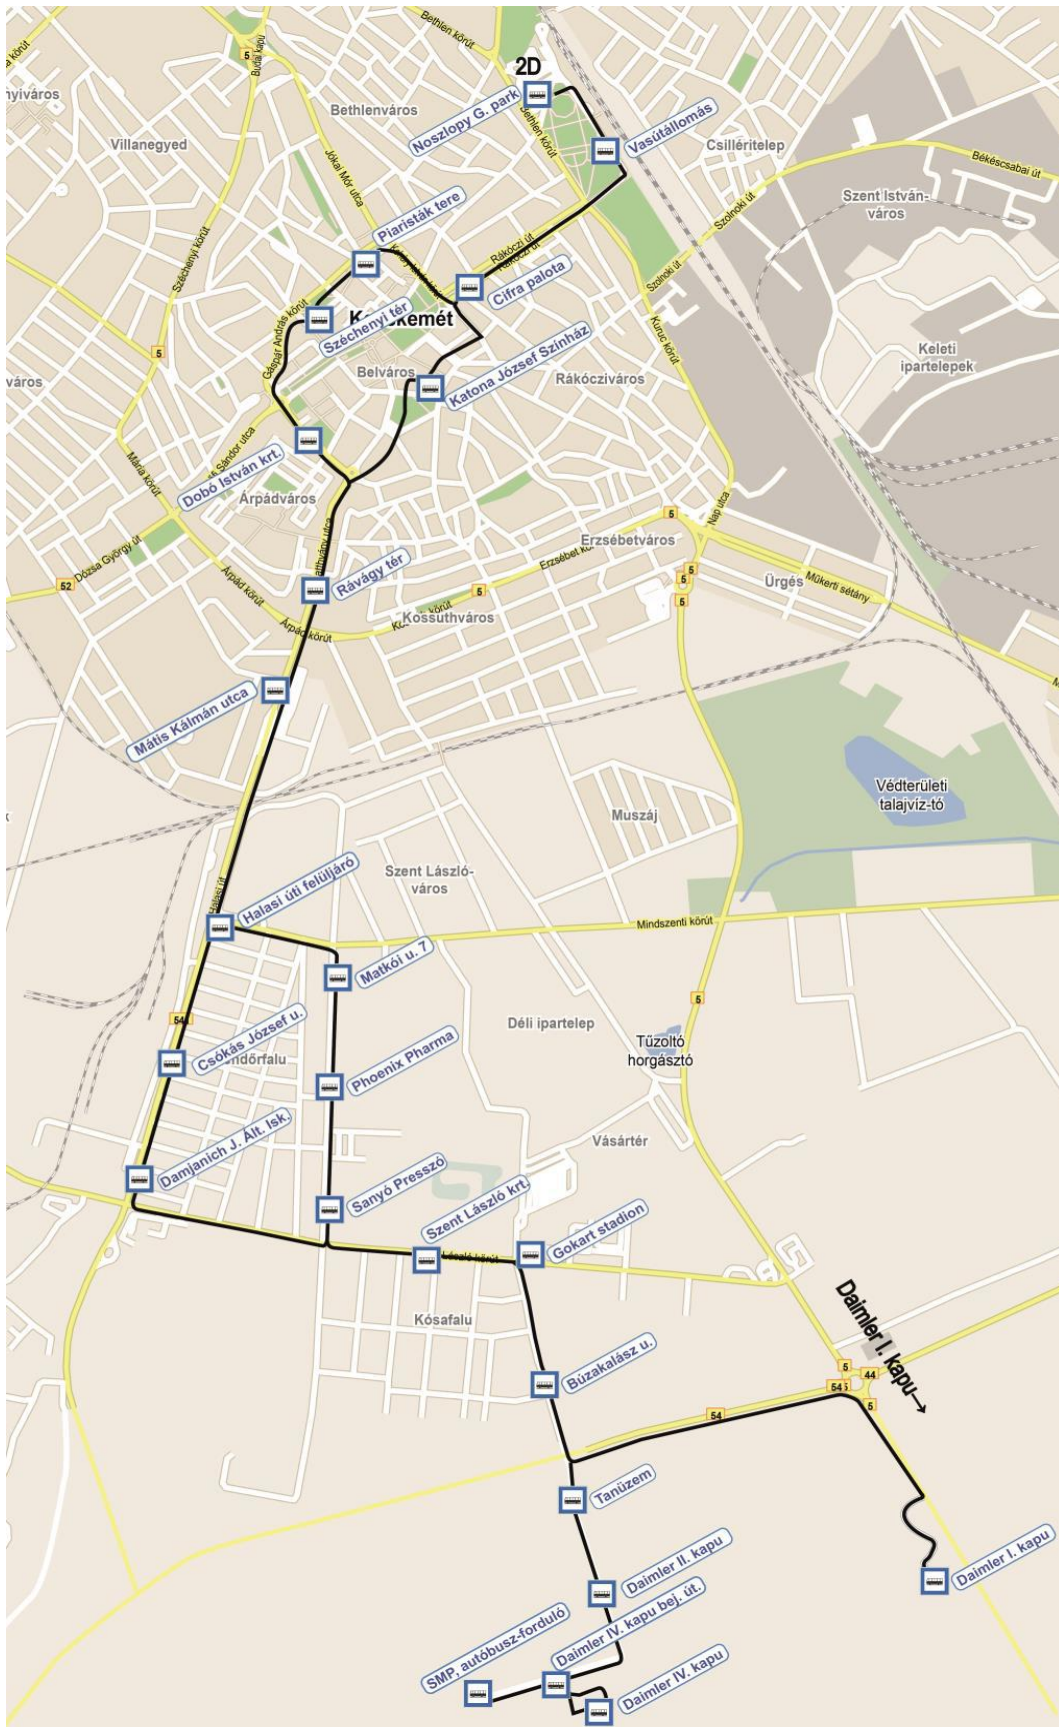

2D (Noszlopy G. park – Daimler 1. kapu) autóbuszvonala jelenlegi útvonalala

2D (Noszpoly G. park – Daimler 1. kapu) autóbusszonal tervezett útvonala

7 (Noszlopy G. park – Széchenyi tér – VER-BAU – Mindszenti crt. – Noszlopy G. park) autóbuszvonal és 7C (Noszlopy G. park – Mindszenti crt. – Noszlopy G. park) autóbuszvonal jelenlegi útvonala

**7 (Noszlogy G. park – Széchenyi tér – VER-BAU – Mindszenti krt. – Noszlogy G. park)
autóbuszvonala és 7C (Noszlogy G. park – Mindszenti krt. – Noszlogy G. park)
autóbuszvonala tervezett útvonala**

13K (Széchenyi tér - Knorr-Bremse) autóbusszvonala jelenlegi útvonala

13K (Széchenyi tér - Knorr-Bremse) autóbuszvonal tervezett útvonala