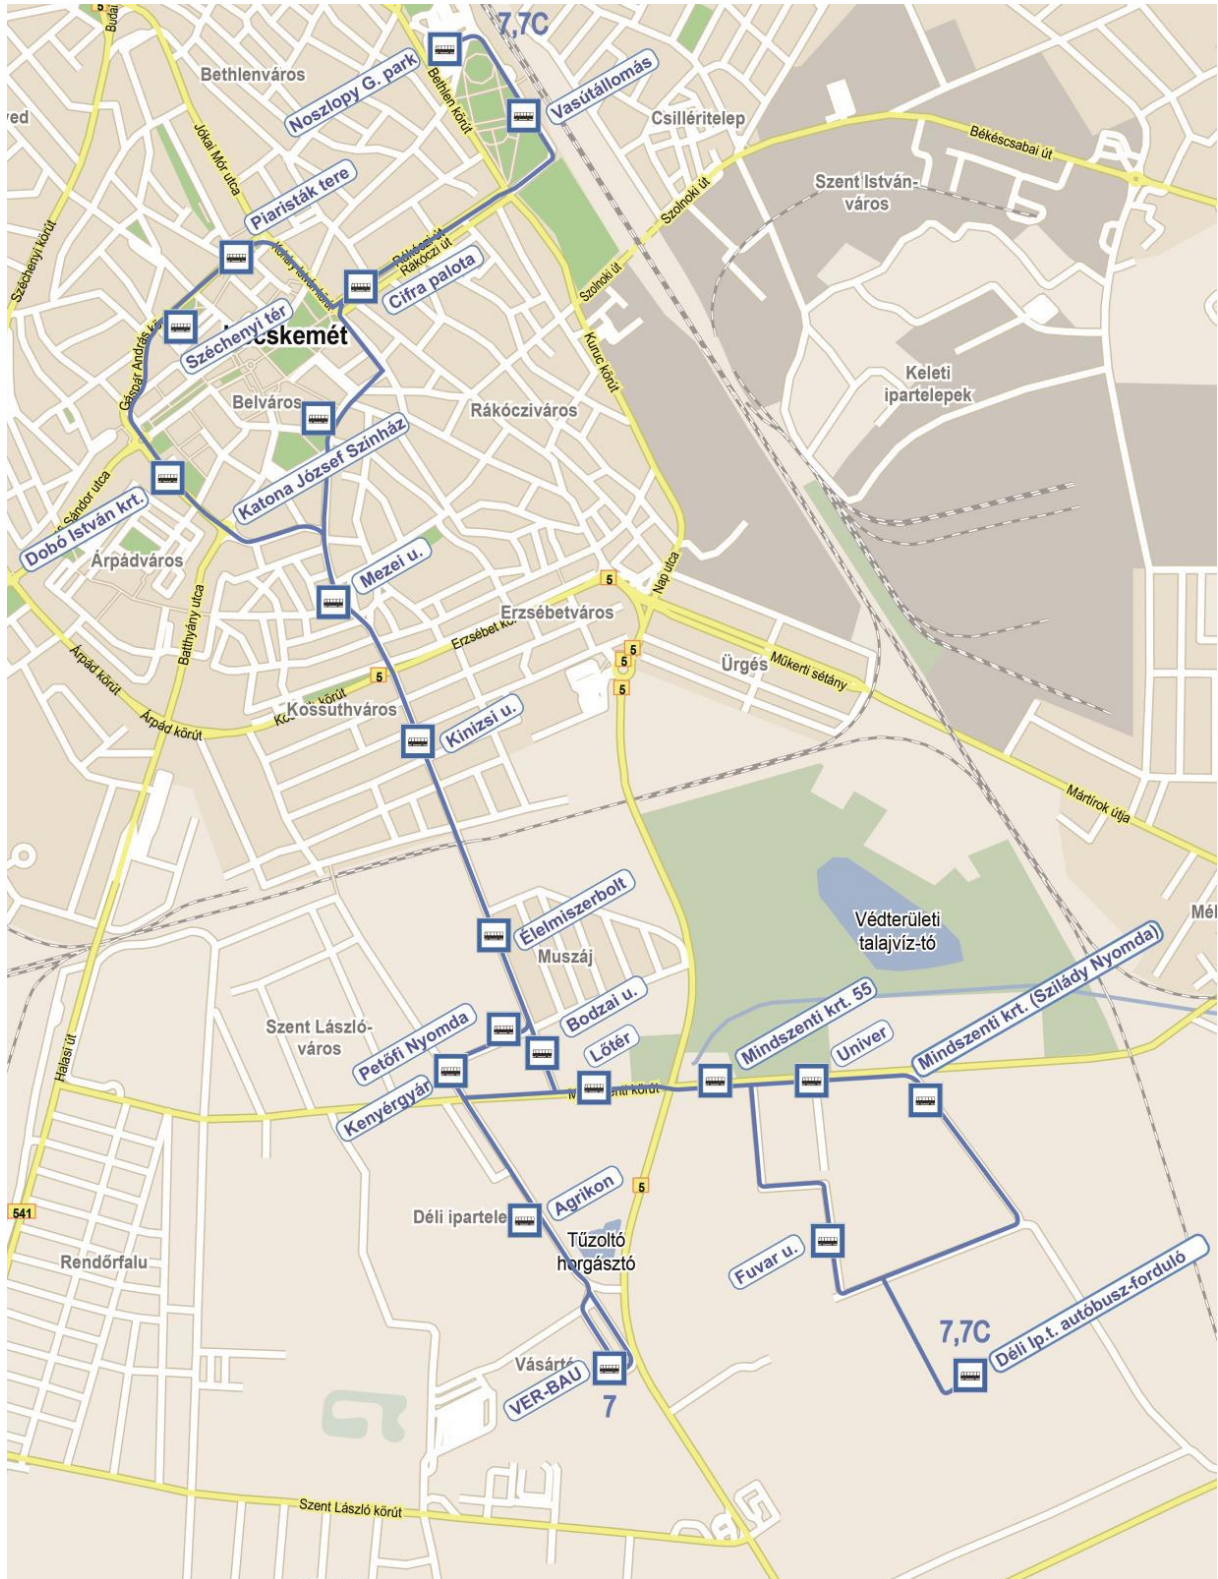

2D (Noszlopy G. park – Daimler 1. kapu) autóbuszvonala jelenlegi útvonalala

2D (Noszpoly G. park – Daimler 1. kapu) autóbusszonal tervezett útvonala

7 (Noszlopy G. park – Széchenyi tér – VER-BAU – Mindszenti crt. – Noszlopy G. park) autóbuszvonal és 7C (Noszlopy G. park – Mindszenti crt. – Noszlopy G. park) autóbuszvonal jelenlegi útvonala

**7 (Noszlogy G. park – Széchenyi tér – VER-BAU – Mindszenti krt. – Noszlogy G. park)
autóbuszvonala és 7C (Noszlogy G. park – Mindszenti krt. – Noszlogy G. park)
autóbuszvonala tervezett útvonala**

13K (Széchenyi tér - Knorr-Bremse) autóbusszvonala jelenlegi útvonala

13K (Széchenyi tér - Knorr-Bremse) autóbuszvonal tervezett útvonala