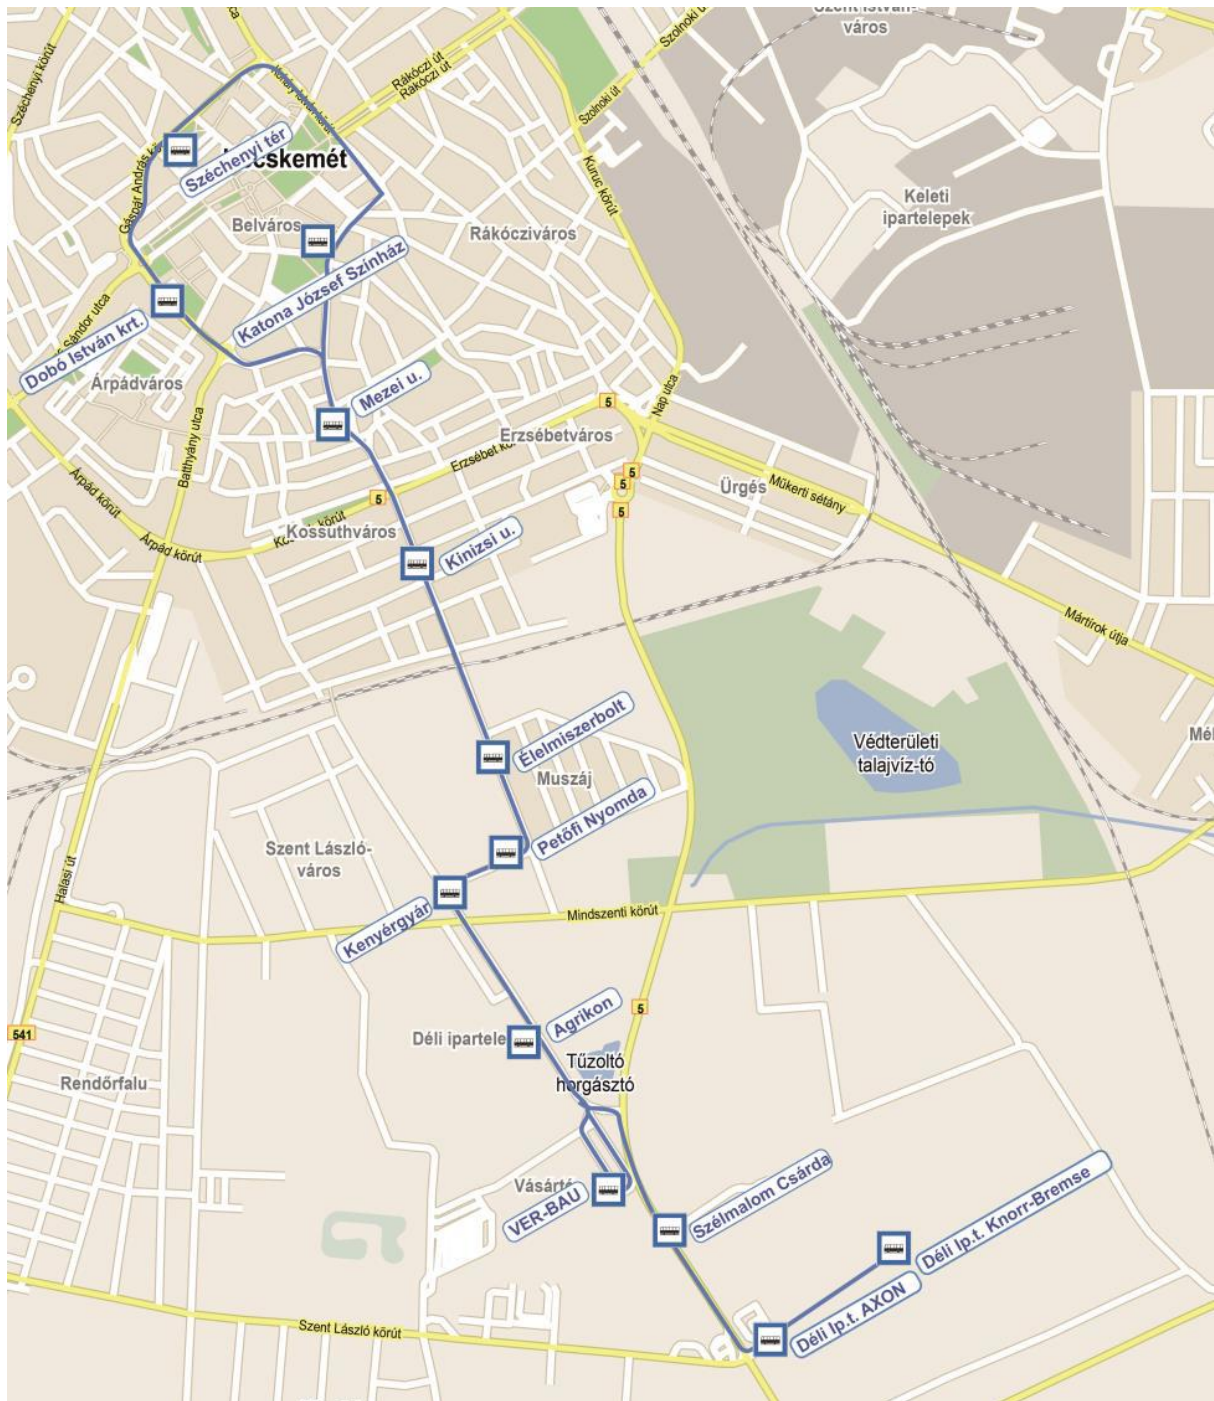

2D (Noszlopy G. park – Daimler 1. kapu) autóbuszvonala jelenlegi útvonalala

2D (Noszpoly G. park – Daimler 1. kapu) autóbusszonal tervezett útvonala

7 (Noszlopy G. park – Széchenyi tér – VER-BAU – Mindszenti crt. – Noszlopy G. park) autóbuszvonal és 7C (Noszlopy G. park – Mindszenti crt. – Noszlopy G. park) autóbuszvonal jelenlegi útvonala

**7 (Noszlogy G. park – Széchenyi tér – VER-BAU – Mindszenti krt. – Noszlogy G. park)
autóbuszvonala és 7C (Noszlogy G. park – Mindszenti krt. – Noszlogy G. park)
autóbuszvonala tervezett útvonala**

13K (Széchenyi tér - Knorr-Bremse) autóbusszvonala jelenlegi útvonala

13K (Széchenyi tér - Knorr-Bremse) autóbuszvonal tervezett útvonala