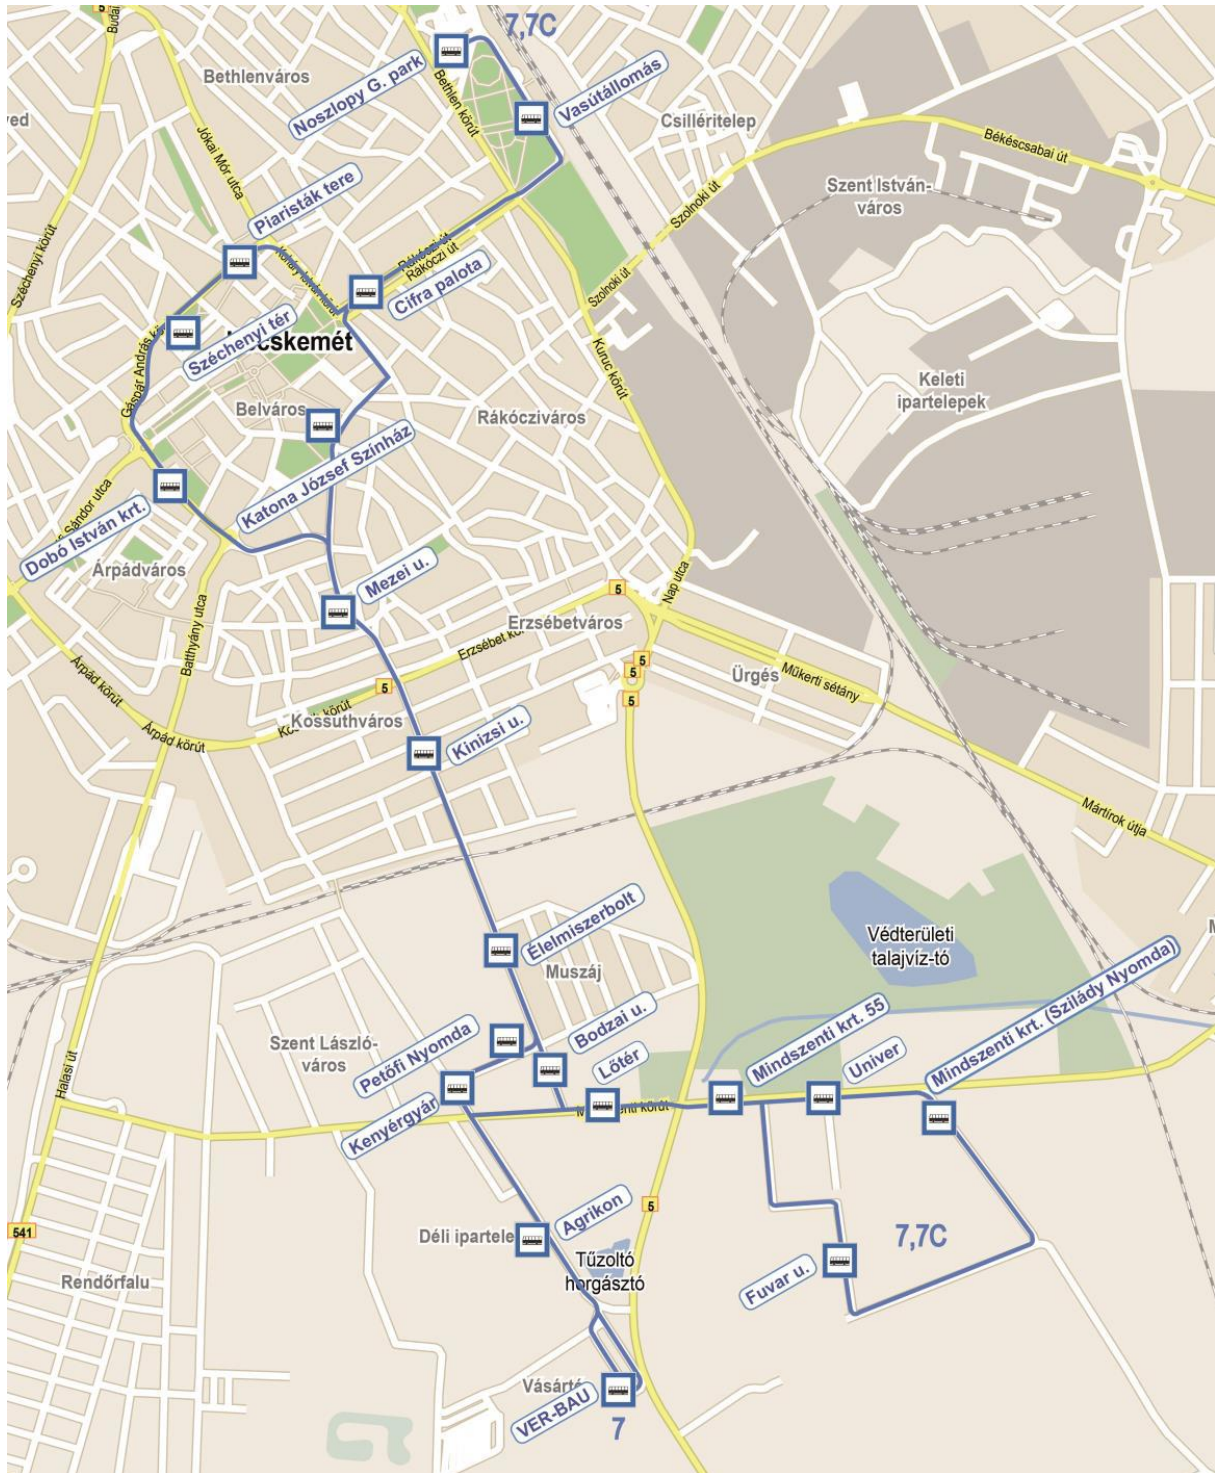

2D (Noszlopy G. park – Daimler 1. kapu) autóbuszvonala jelenlegi útvonalala

2D (Noszpoly G. park – Daimler 1. kapu) autóbusszonal tervezett útvonala

7 (Noszlopy G. park – Széchenyi tér – VER-BAU – Mindszenti crt. – Noszlopy G. park) autóbuszvonal és 7C (Noszlopy G. park – Mindszenti crt. – Noszlopy G. park) autóbuszvonal jelenlegi útvonala

**7 (Noszlogy G. park – Széchenyi tér – VER-BAU – Mindszenti krt. – Noszlogy G. park)
autóbuszvonala és 7C (Noszlogy G. park – Mindszenti krt. – Noszlogy G. park)
autóbuszvonala tervezett útvonala**

13K (Széchenyi tér - Knorr-Bremse) autóbusszvonala jelenlegi útvonala

13K (Széchenyi tér - Knorr-Bremse) autóbuszvonal tervezett útvonala