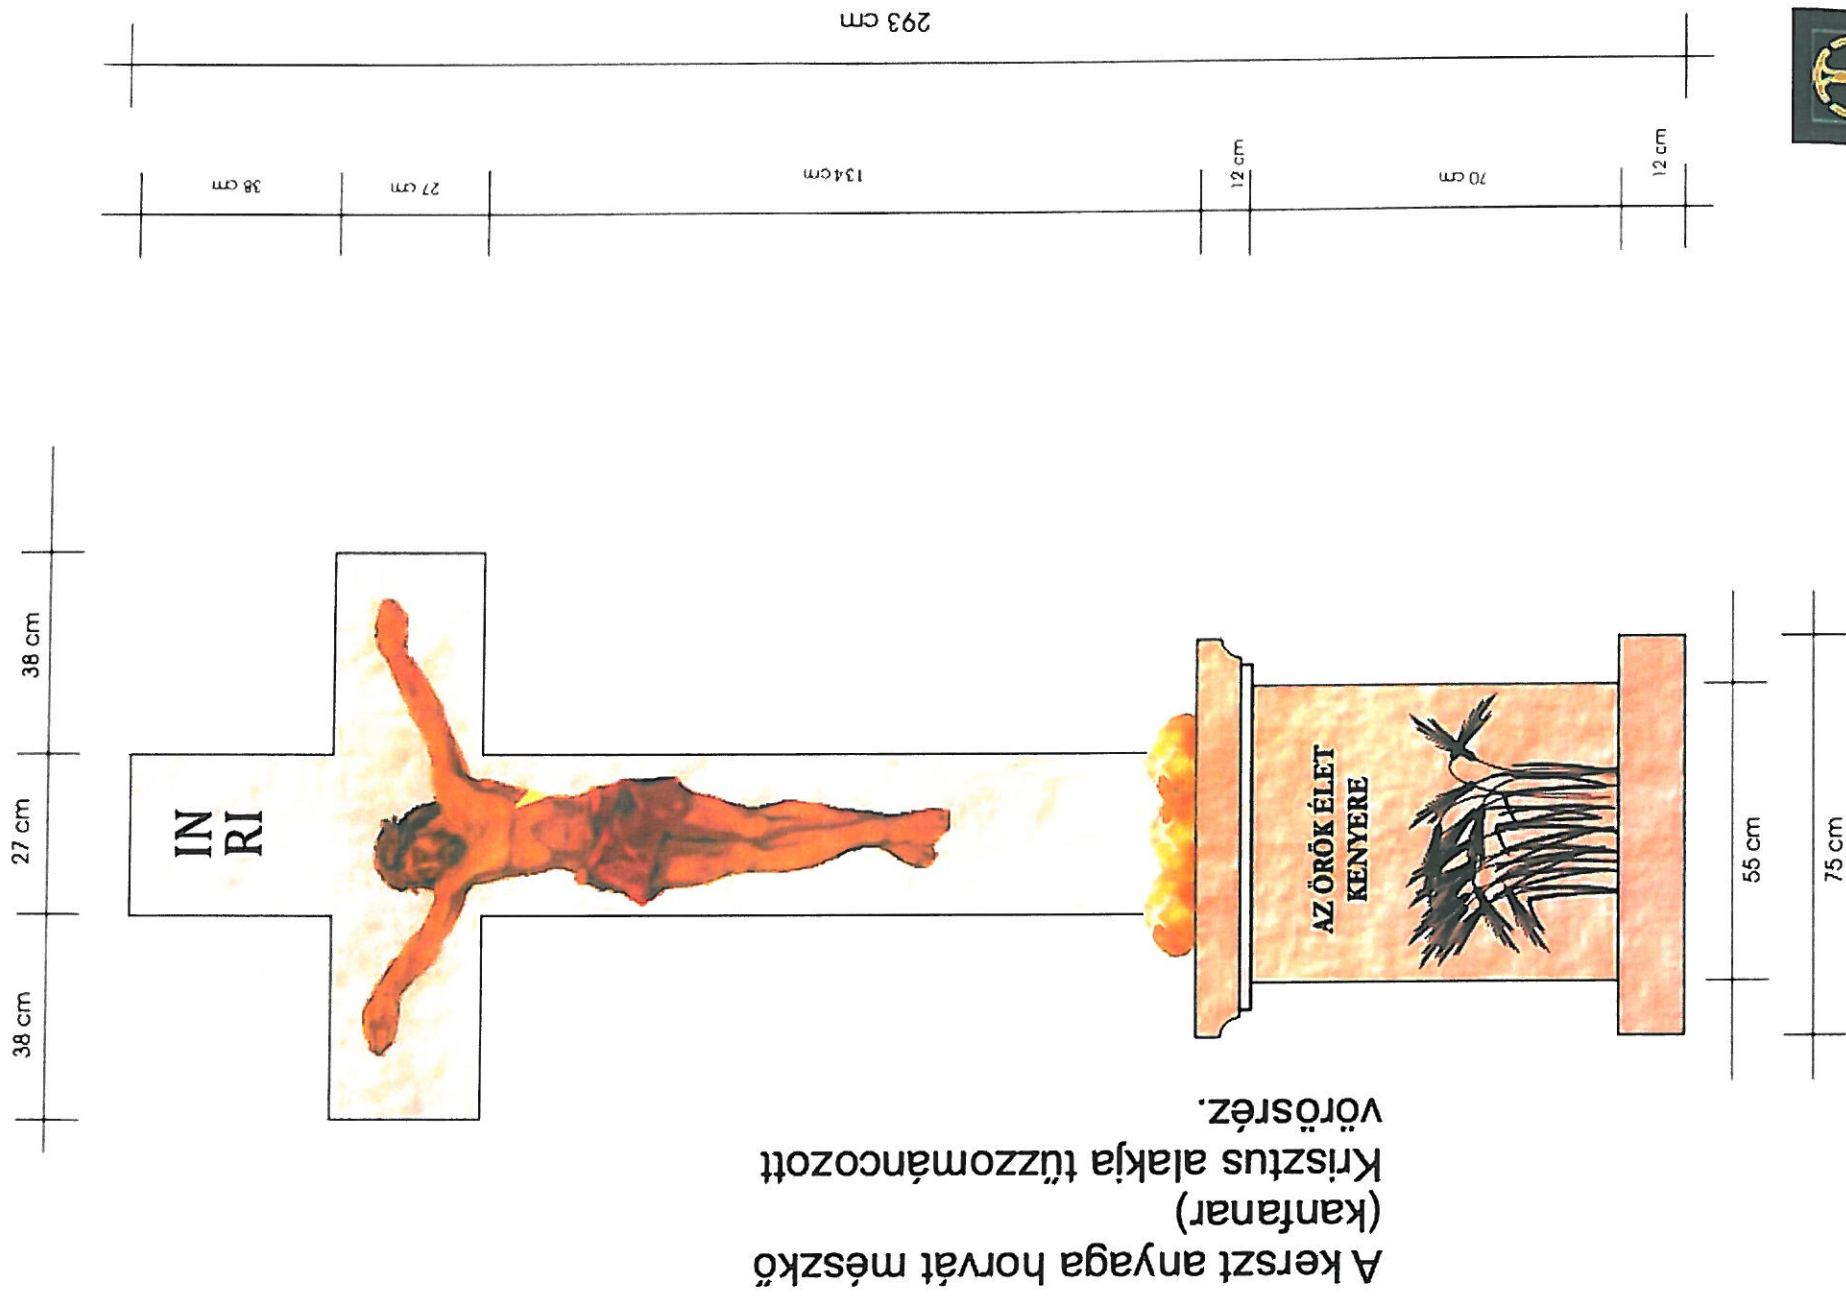

1. SZÁMÚ MELLÉKLET – KÖKERESZT ELHELYEZÉSÉNEK ÉS KIALAKÍTÁSÁNAK TERVE

KÖKERESZT ELHELYEZÉS HELYSZÍNRAJZA

KECSKEMÉT – KAROL WOJTYLA TÉR

Wojtyła Ház, kereszt terve

Fr. J. Wojtyła

OLDALNÉZET

Beton tömbalap
75x75x80 cm