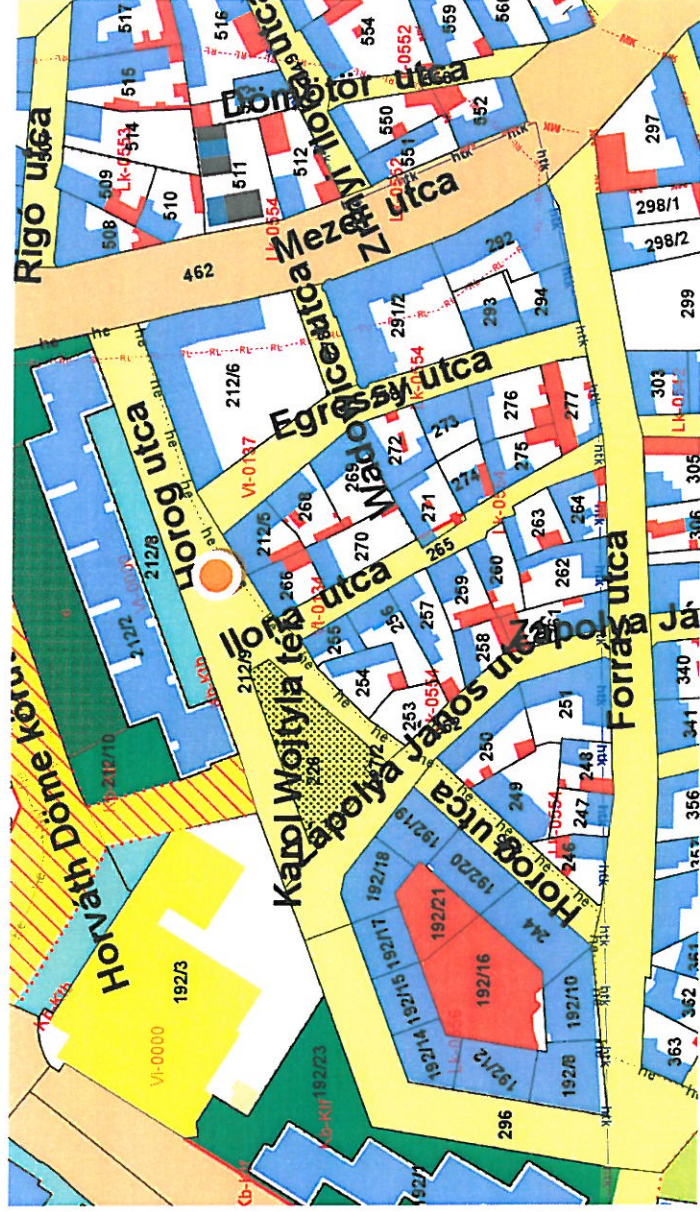

1. SZÁMÚ MELLÉKLET – KÖKERESZT ELHELYEZÉSÉNEK ÉS KIALAKÍTÁSÁNAK TERVE

KÖKERESZT ELHELYEZÉS HELYSZÍNRAJZA

KECSKEMÉT – KAROL WOJTYLA TÉR

Wojtyła Ház, kereszt terve

Fr. J. Wojtyła

OLDALNÉZET

Beton tömbalap
75x75x80 cm