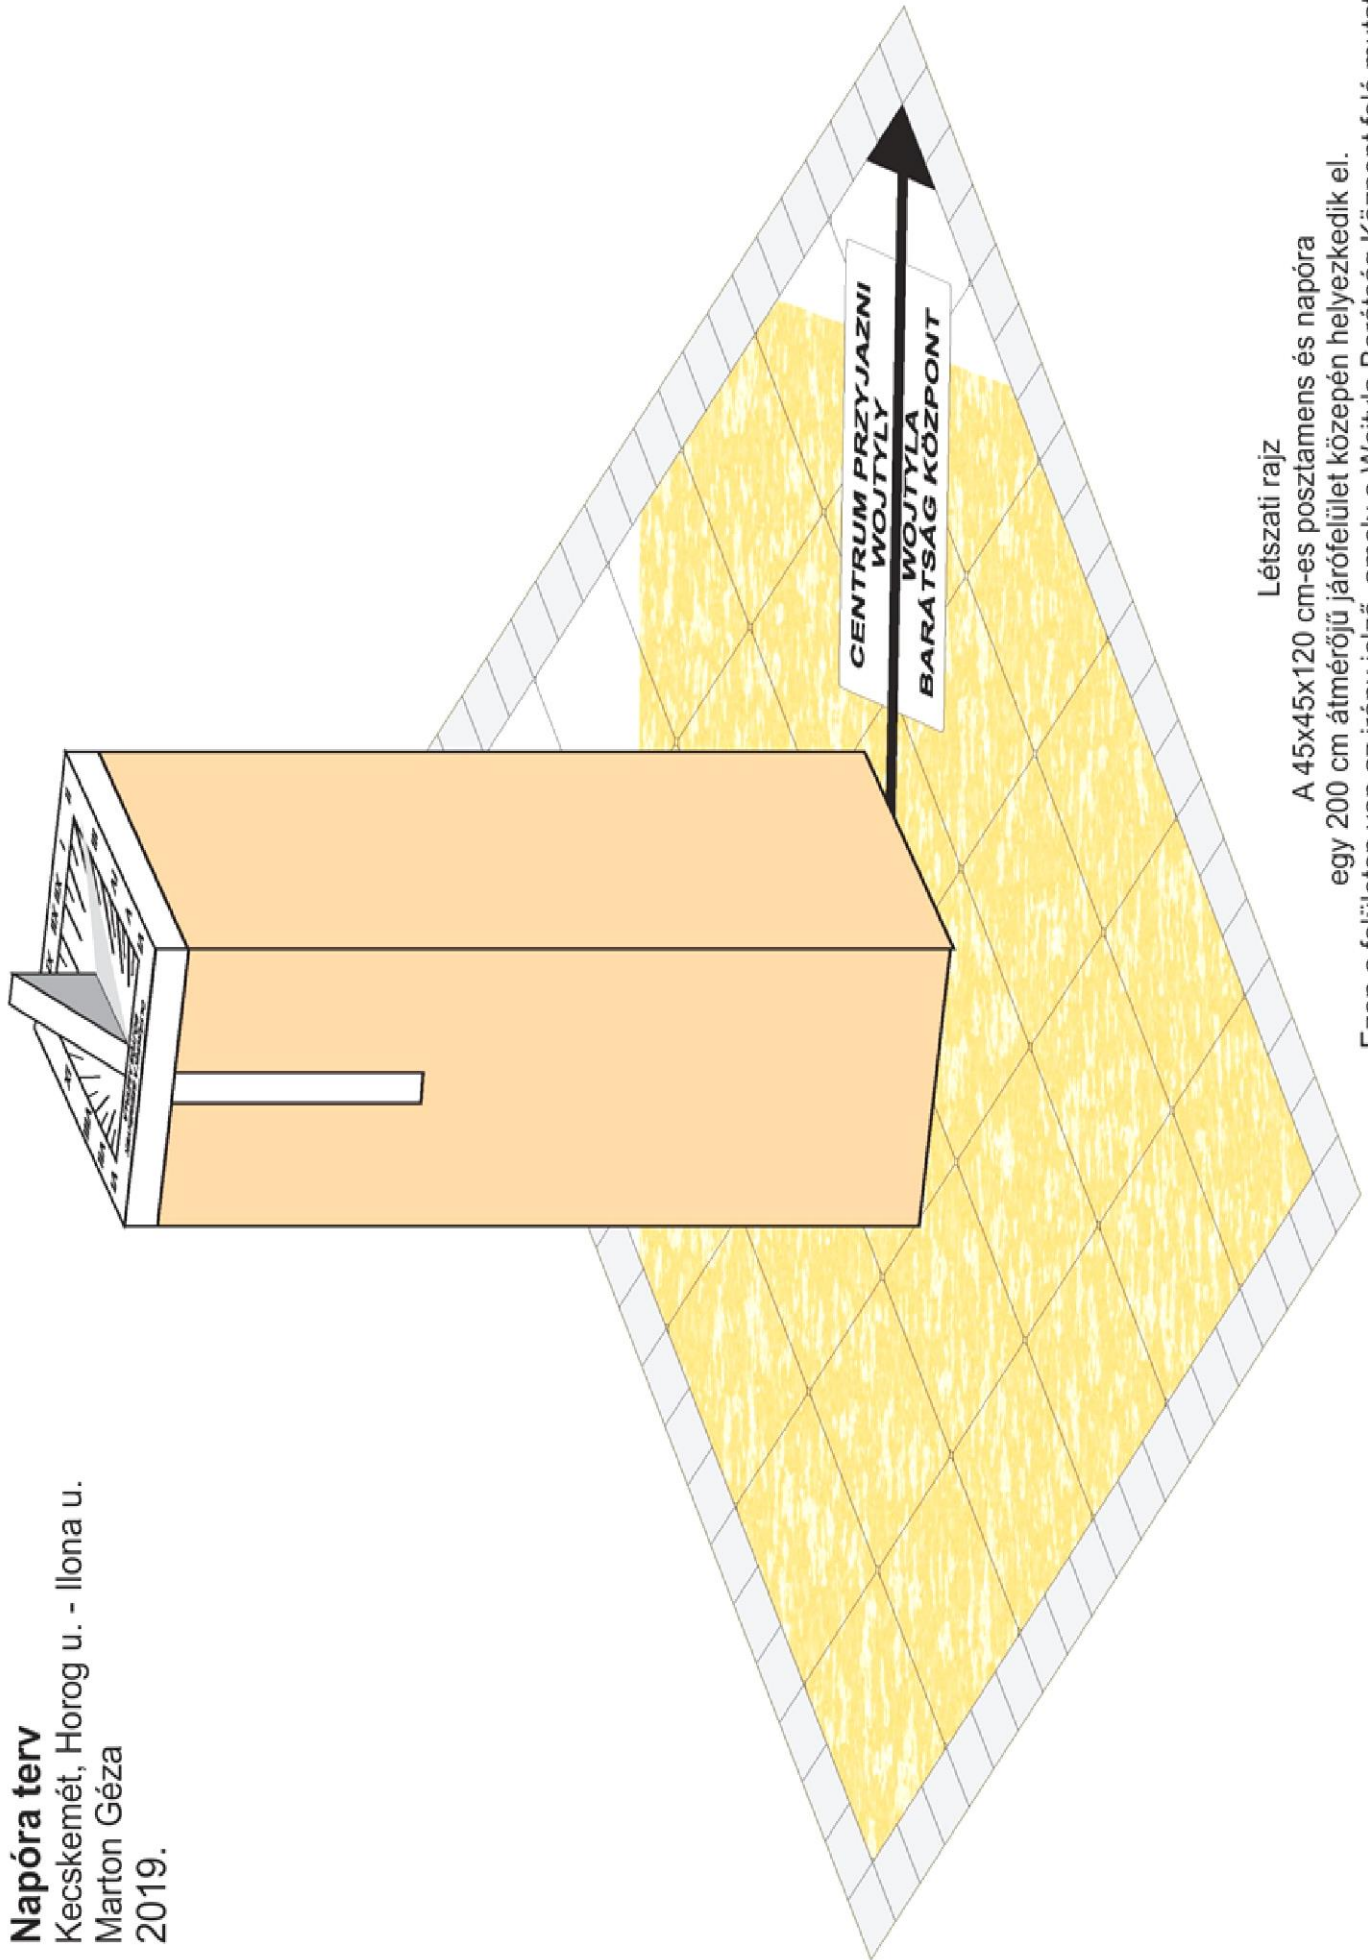

Napóra terv
Kecskemét, Horog u. - Ilona u.
Marton Géza
2019.

Létszati rajz

A 45x45x120 cm-es posztamens és napóra egy 200 cm átmérőjű járőfelület közepén helyezkedik el.

Ezen a felületen van az irányjelző, amely a Wojtyła Barátság Központ felé mutat.

Napóra terv

Kecskemét, Horog u. - Ilona u.

Marton Géza

2019.

A számlap és az árnyékvető lap anyaga 5 cm vastagságú fehér márvány
(süttöi gazdabányai frakció)
a 45x45x120 cm-es posztamens anyaga vörös színű
(tardosi vörös márvány).
Északi és déli irányból nézve így egy kereszt alakja formálódik meg.

Napóra terv

Kecskemét, Horog u. - Ilona u.

Marton Géza

2019.

45x45 cm-es fehér márvány számlapra szerkesztett napóra számlap a helyi időt mutatja, tehát amikor Kecskeméten delel a Nap, akkor mutatja a XII órát. Ettől eltérő a Közép Európai Zónaidő (azaz a téli időszámítás), ahol a 12 óra 16:00 perccel később következik.

Napóra terv
Kecskemét, Horog u. - Ilona u.
Marton Géza
2019.

CENTRUM PRZYJAZNI
WOJTYL

WOJTYLA
BARÁTSÁG KÖZPONT

Tájékoztató tábla:
60x30 cm-es, 5 cm vastag fehér márvány (sütői gazdabányai frakció),
a napóra keleti oldalán, a beton térkő burkolatba ültetve.