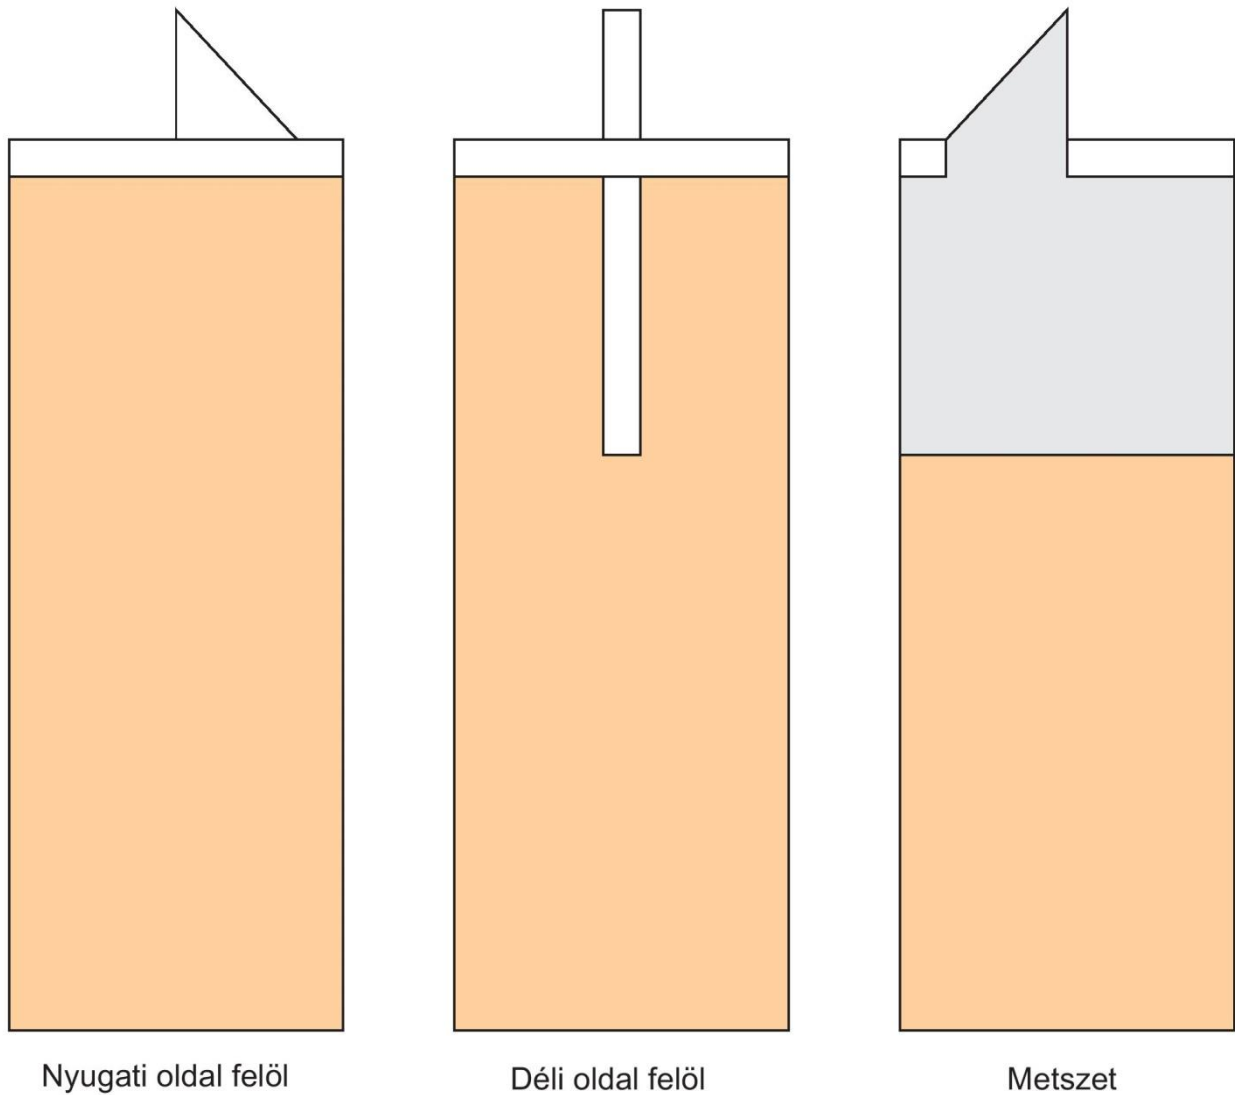

Napóra terv
Kecskemét, Horog u. - Ilona u.
Marton Géza
2019.

Létszati rajz

A 45x45x120 cm-es posztamens és napóra egy 200 cm átmérőjű járőfelület közepén helyezkedik el.

Ezen a felületen van az irányjelző, amely a Wojtyła Barátság Központ felé mutat.

Napóra terv

Kecskemét, Horog u. - Ilona u.

Marton Géza

2019.

A számlap és az árnyékvető lap anyaga 5 cm vastagságú fehér márvány
(süttöi gazdabányai frakció)
a 45x45x120 cm-es posztamens anyaga vörös színű
(tardosi vörös márvány).
Északi és déli irányból nézve így egy kereszt alakja formálódik meg.

Napóra terv

Kecskemét, Horog u. - Ilona u.

Marton Géza

2019.

45x45 cm-es fehér márvány számlapra szerkesztett napóra számlap a helyi időt mutatja, tehát amikor Kecskeméten delel a Nap, akkor mutatja a XII órát. Ettől eltérő a Közép Európai Zónaidő (azaz a téli időszámítás), ahol a 12 óra 16:00 perccel később következik.

Napóra terv
Kecskemét, Horog u. - Ilona u.
Marton Géza
2019.

CENTRUM PRZYJAZNI
WOJTYL

WOJTYLA
BARÁTSÁG KÖZPONT

Tájékoztató tábla:
60x30 cm-es, 5 cm vastag fehér márvány (sütői gazdabányai frakció),
a napóra keleti oldalán, a beton térkő burkolatba ültetve.