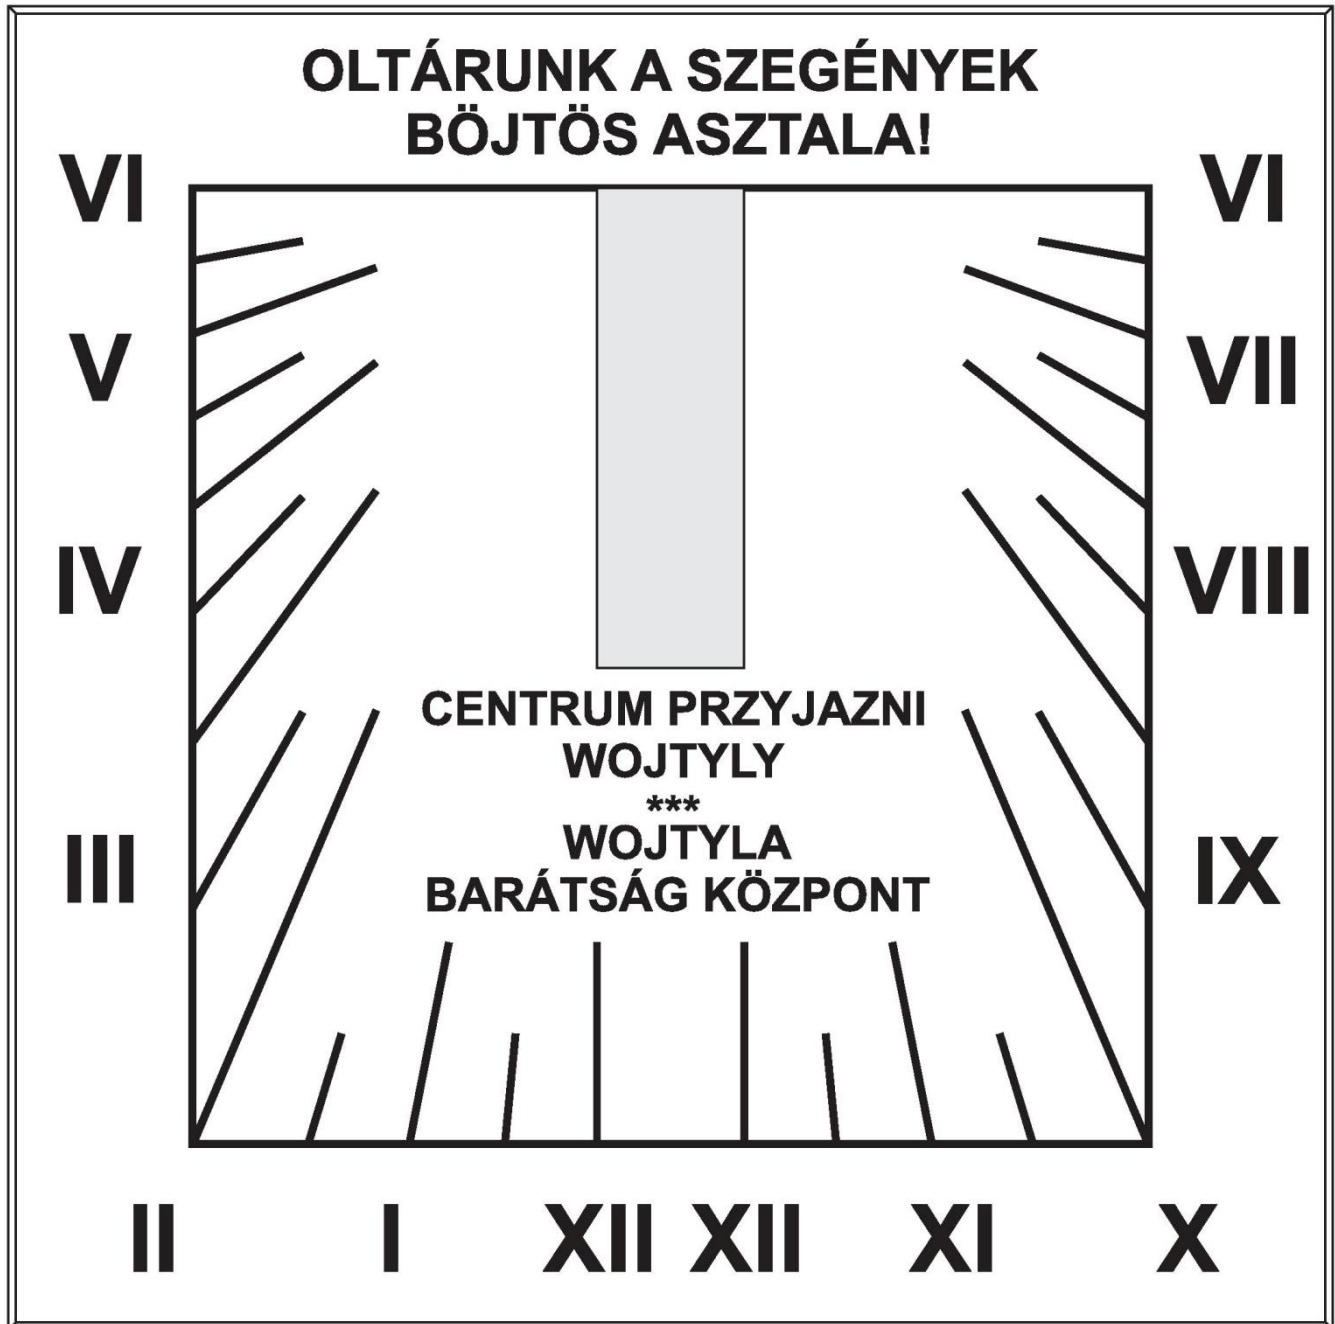

Napóra terv
Kecskemét, Horog u. - Ilona u.
Marton Géza
2019.

Létszati rajz

A 45x45x120 cm-es posztamens és napóra egy 200 cm átmérőjű járőfelület közepén helyezkedik el.

Ezen a felületen van az irányjelző, amely a Wojtyła Barátság Központ felé mutat.

Napóra terv

Kecskemét, Horog u. - Ilona u.

Marton Géza

2019.

A számlap és az árnyékvető lap anyaga 5 cm vastagságú fehér márvány
(süttöi gazdabányai frakció)
a 45x45x120 cm-es posztamens anyaga vörös színű
(tardosi vörös márvány).
Északi és déli irányból nézve így egy kereszt alakja formálódik meg.

Napóra terv

Kecskemét, Horog u. - Ilona u.

Marton Géza

2019.

45x45 cm-es fehér márvány számlapra szerkesztett napóra számlap a helyi időt mutatja, tehát amikor Kecskeméten delel a Nap, akkor mutatja a XII órát. Ettől eltérő a Közép Európai Zónaidő (azaz a téli időszámítás), ahol a 12 óra 16:00 perccel később következik.

Napóra terv
Kecskemét, Horog u. - Ilona u.
Marton Géza
2019.

CENTRUM PRZYJAZNI
WOJTYL

WOJTYLA
BARÁTSÁG KÖZPONT

Tájékoztató tábla:
60x30 cm-es, 5 cm vastag fehér márvány (sütői gazdabányai frakció),
a napóra keleti oldalán, a beton térkő burkolatba ültetve.