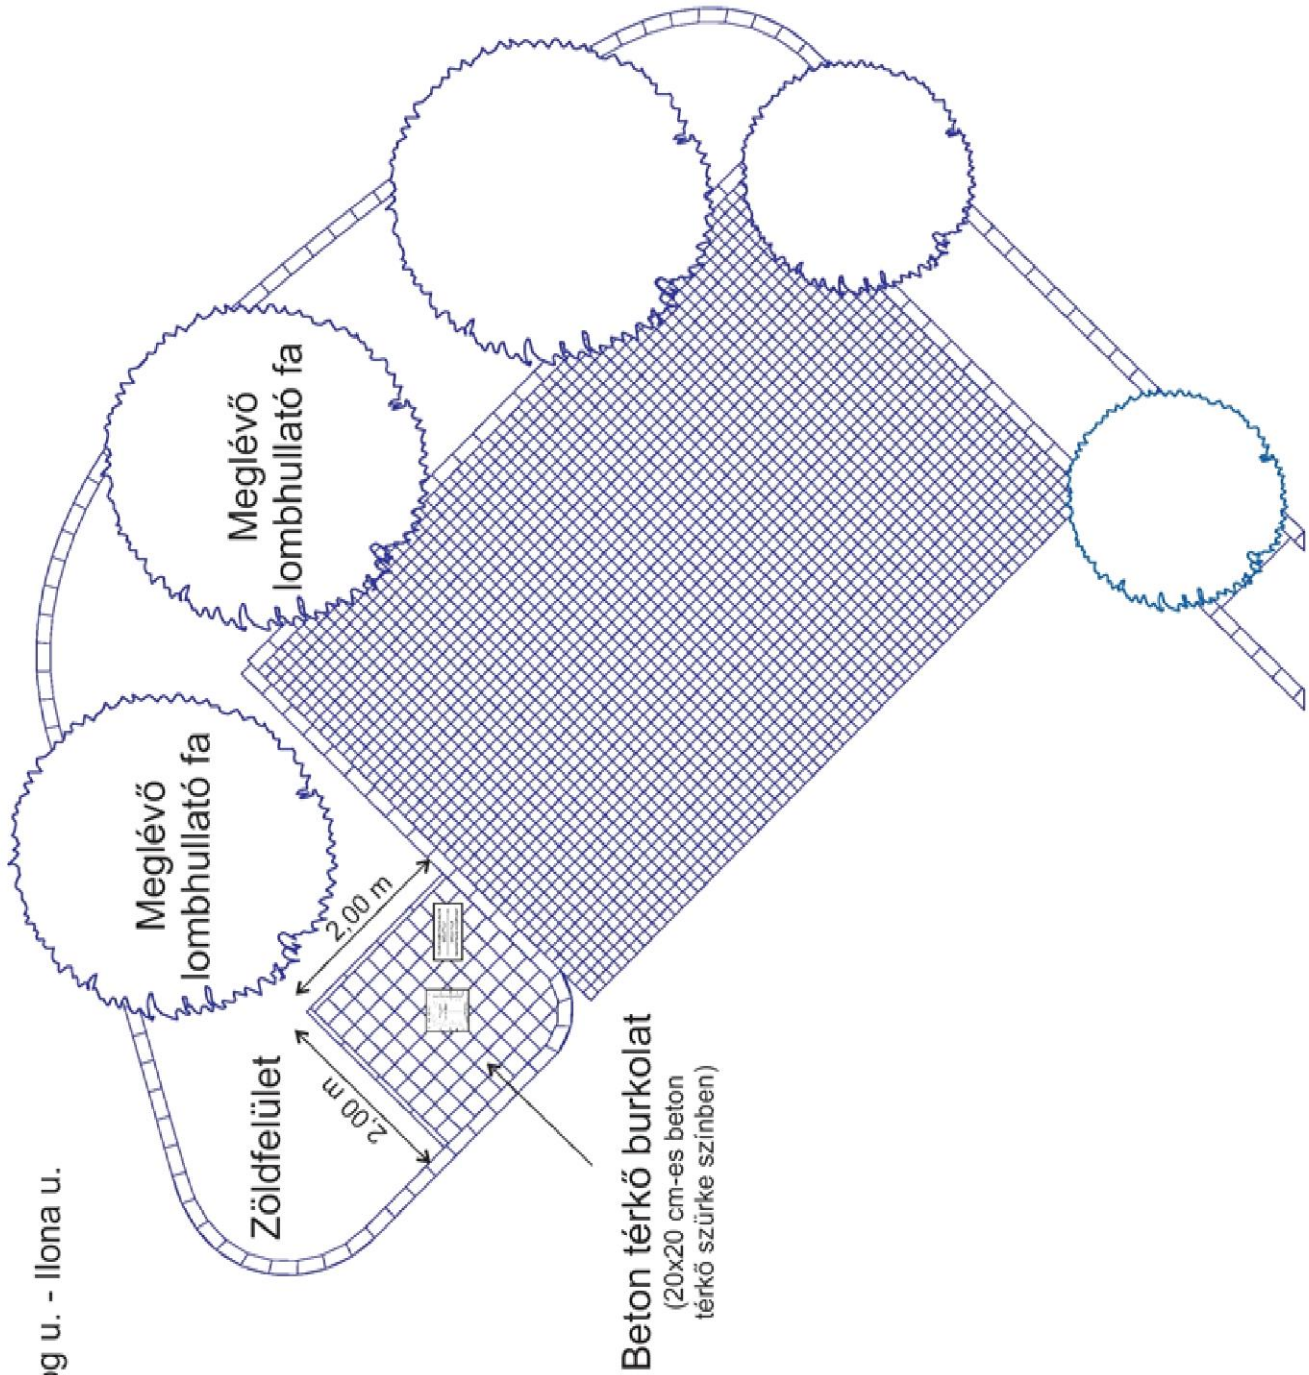

Napóra terv

Kecskemét, Horog u. - Ilona u.
Marton Géza
2019.