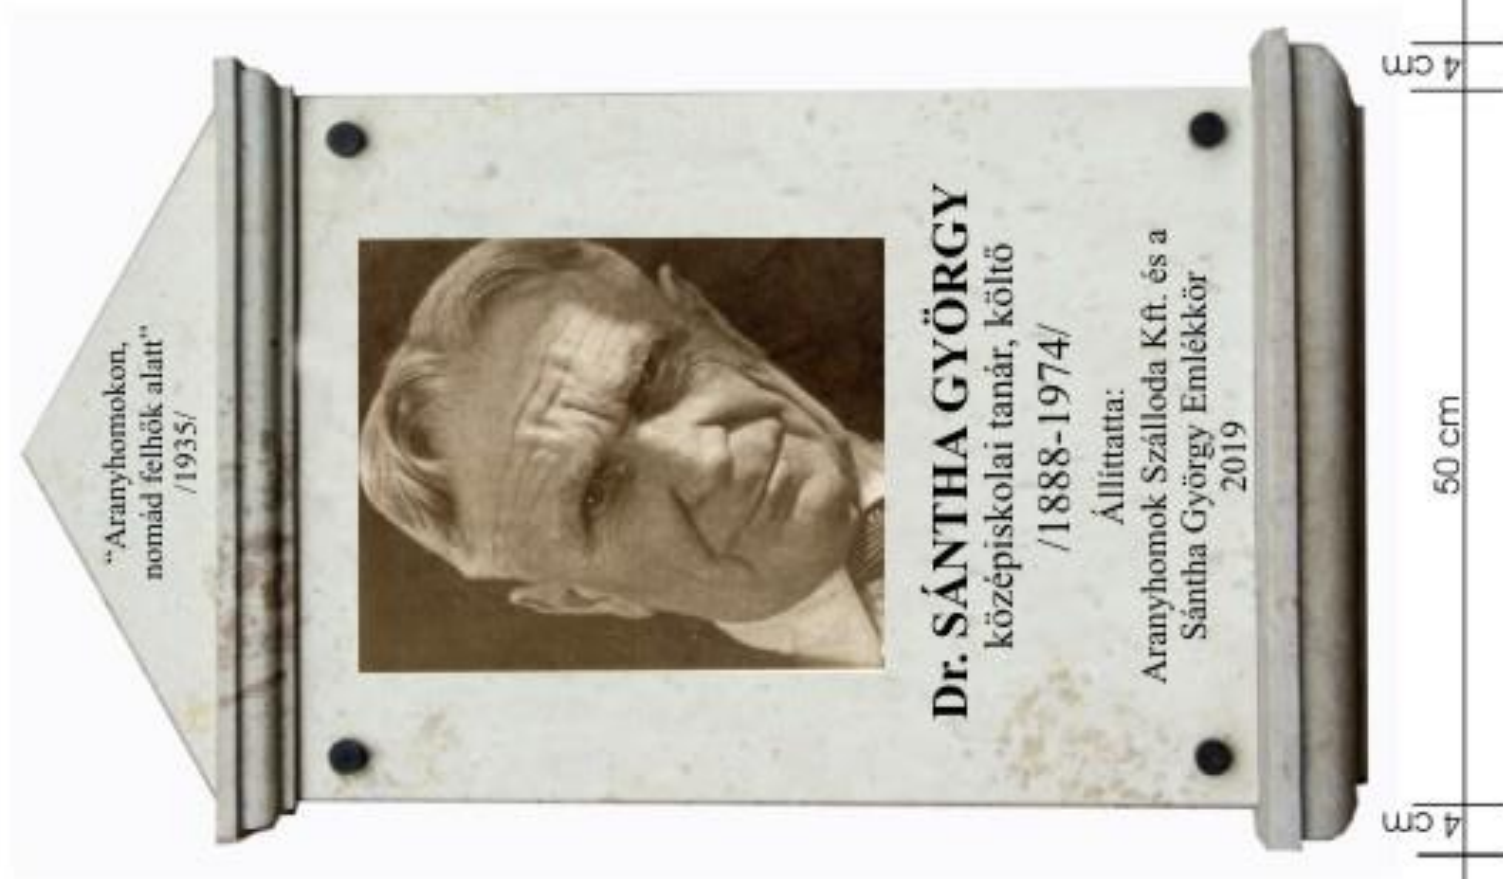

SÁNTHA GYÖRGY EMLÉKTÁBLA

Kecskemét, Aranyhomok Szálloda

Süttöi mészkö, a terv szerinti faragott tagozatokkal, besülyesztett tűzzománcozott vörösréz portréval bemart, festett szöveggel.

Zománcméret: 40x32 cm

Terv és kivitel:
Balanyai Károly